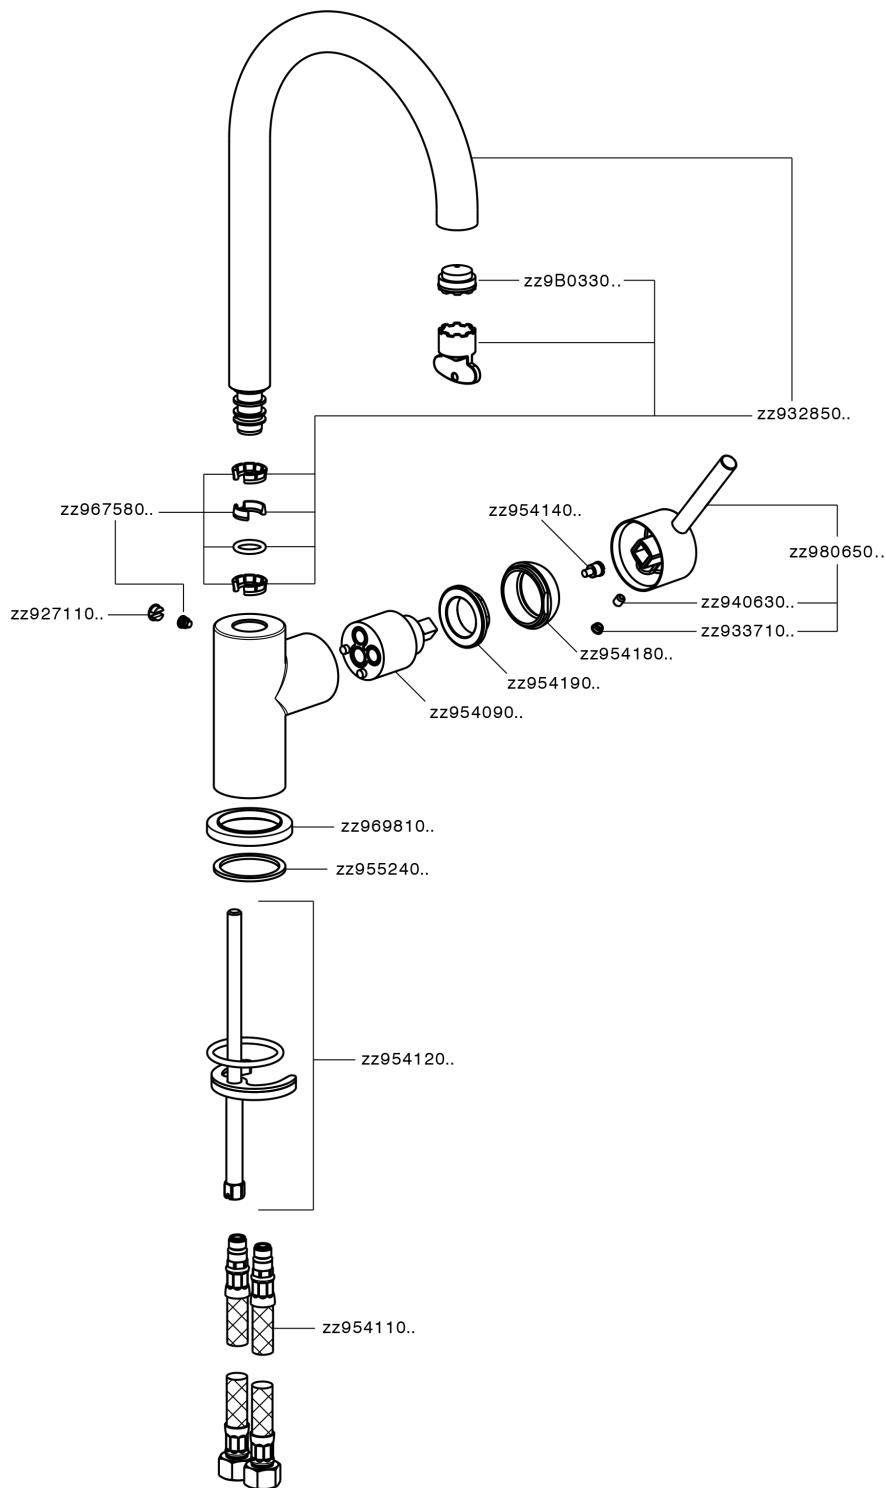

## Fregadero monomando EnergySave NUOVA KIRUNA\_K2000535

K2000535

<https://es.huberitalia.com/fregadero-monomando-energysave-nuova-kiruna-k2000535>

2026-06-10