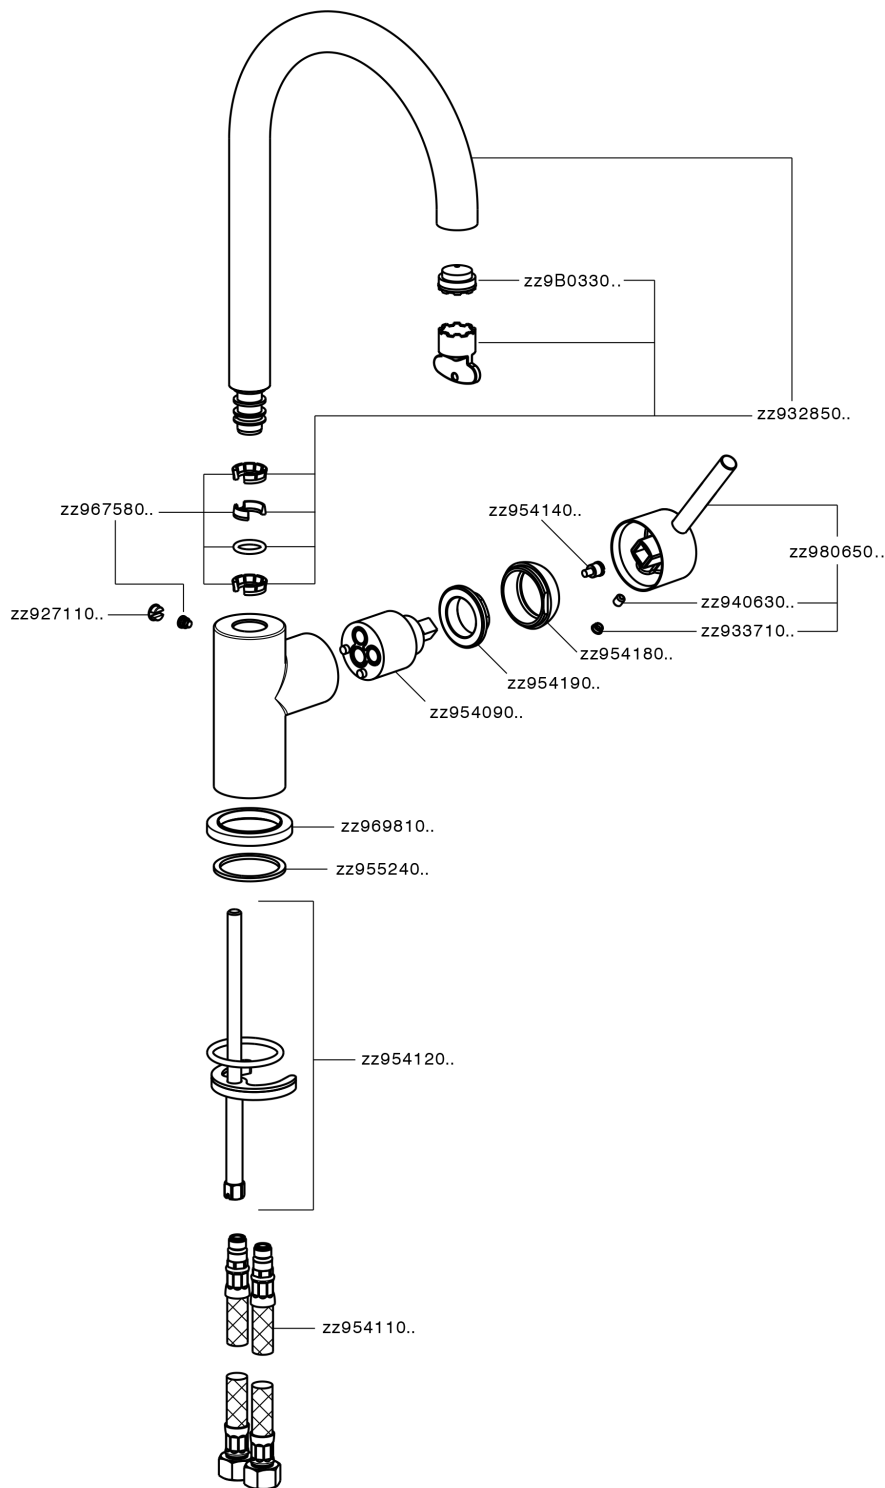

Fregadero monomando EnergySave NUOVA KIRUNA_K2000535

K2000535

<https://es.huberitalia.com/fregadero-monomando-energysave-nuova-kiruna-k2000535>

2026-06-13