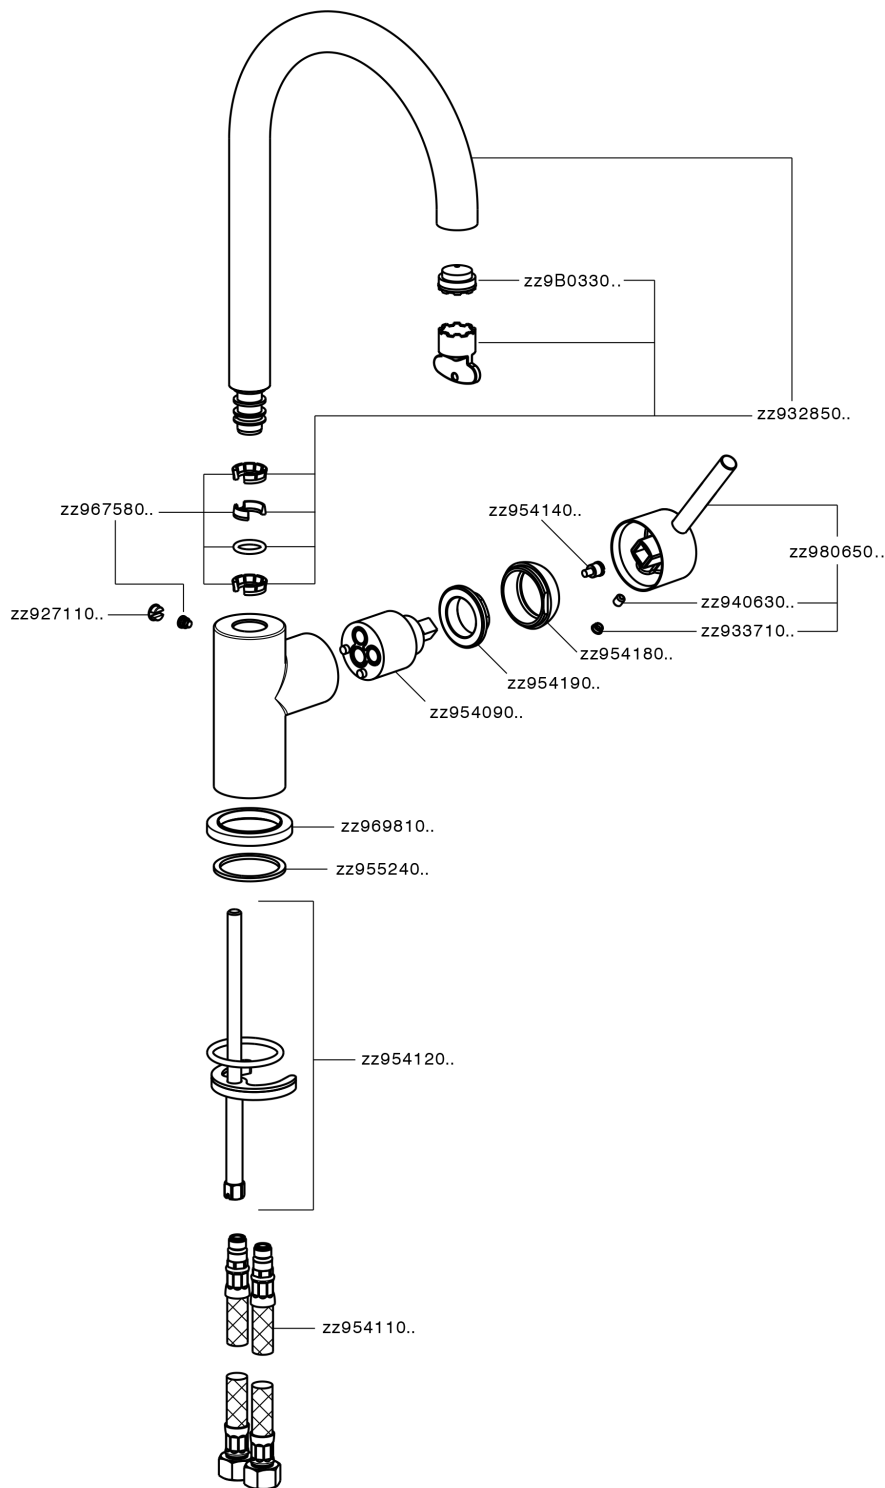

Fregadero monomando EnergySave NUOVA KIRUNA_K2000535

K2000535

<https://es.huberitalia.com/fregadero-monomando-energysave-nuova-kiruna-k2000535>

2026-07-03