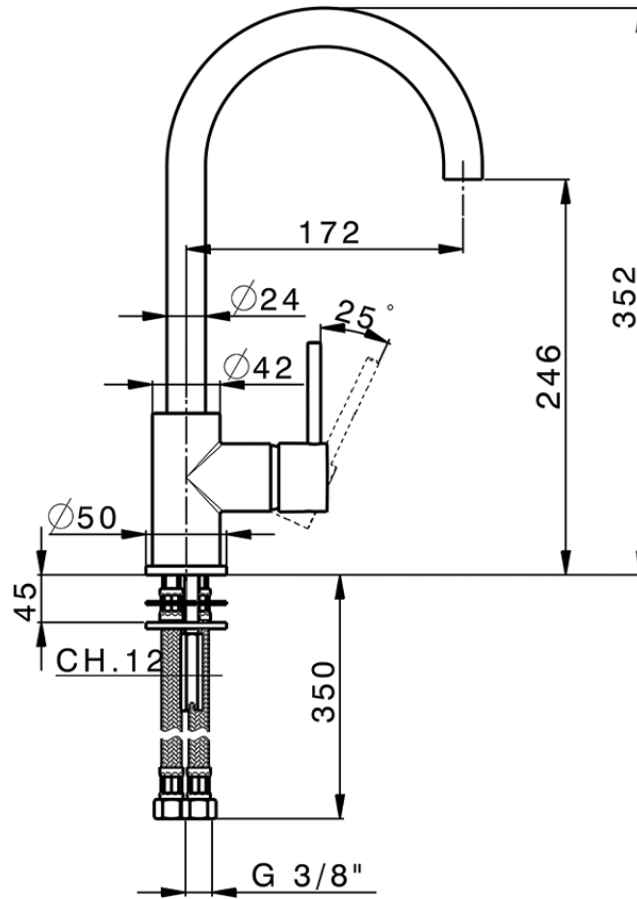

Fregadero monomando EnergySave NUOVA KIRUNA\_K2000535

K2000535

<https://es.huberitalia.com/fregadero-monomando-energysave-nuova-kiruna-k2000535>

2026-07-03