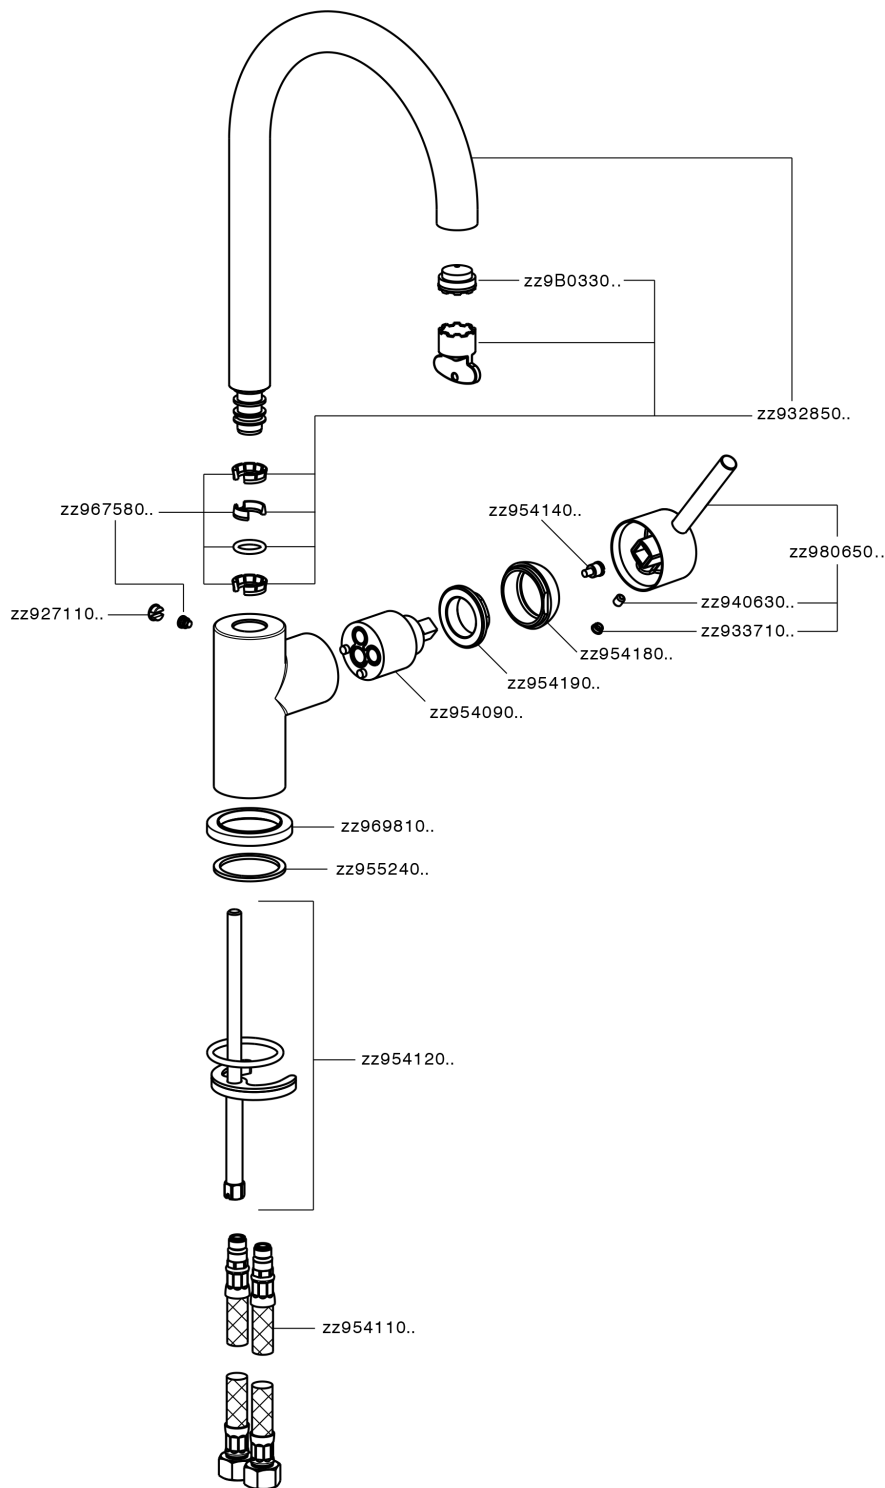

Fregadero monomando EnergySave NUOVA KIRUNA_K2000535

K2000535

<https://es.huberitalia.com/fregadero-monomando-energysave-nuova-kiruna-k2000535>

2026-05-22