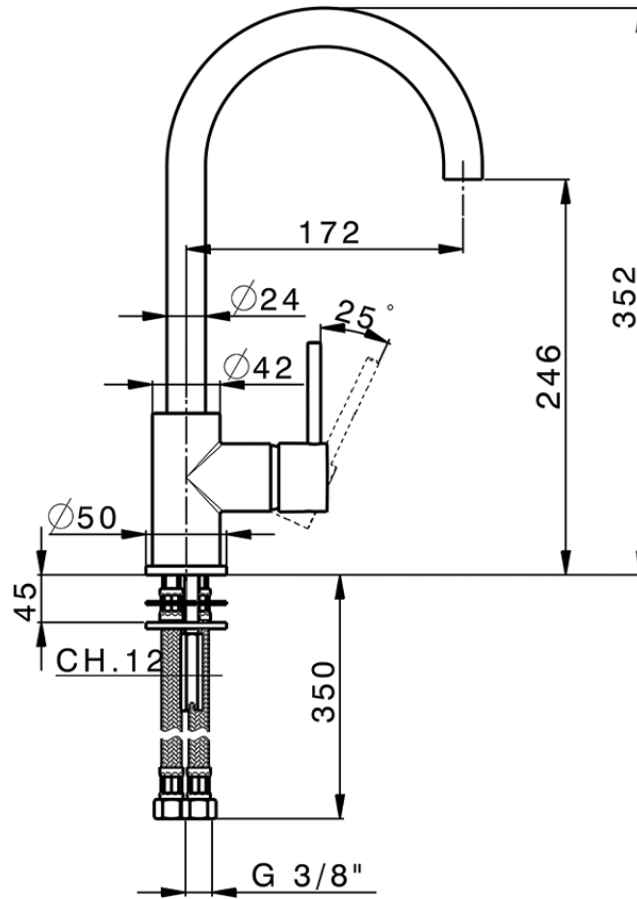

Fregadero monomando EnergySave NUOVA KIRUNA\_K2000535

K2000535

<https://es.huberitalia.com/fregadero-monomando-energysave-nuova-kiruna-k2000535>

2026-06-13