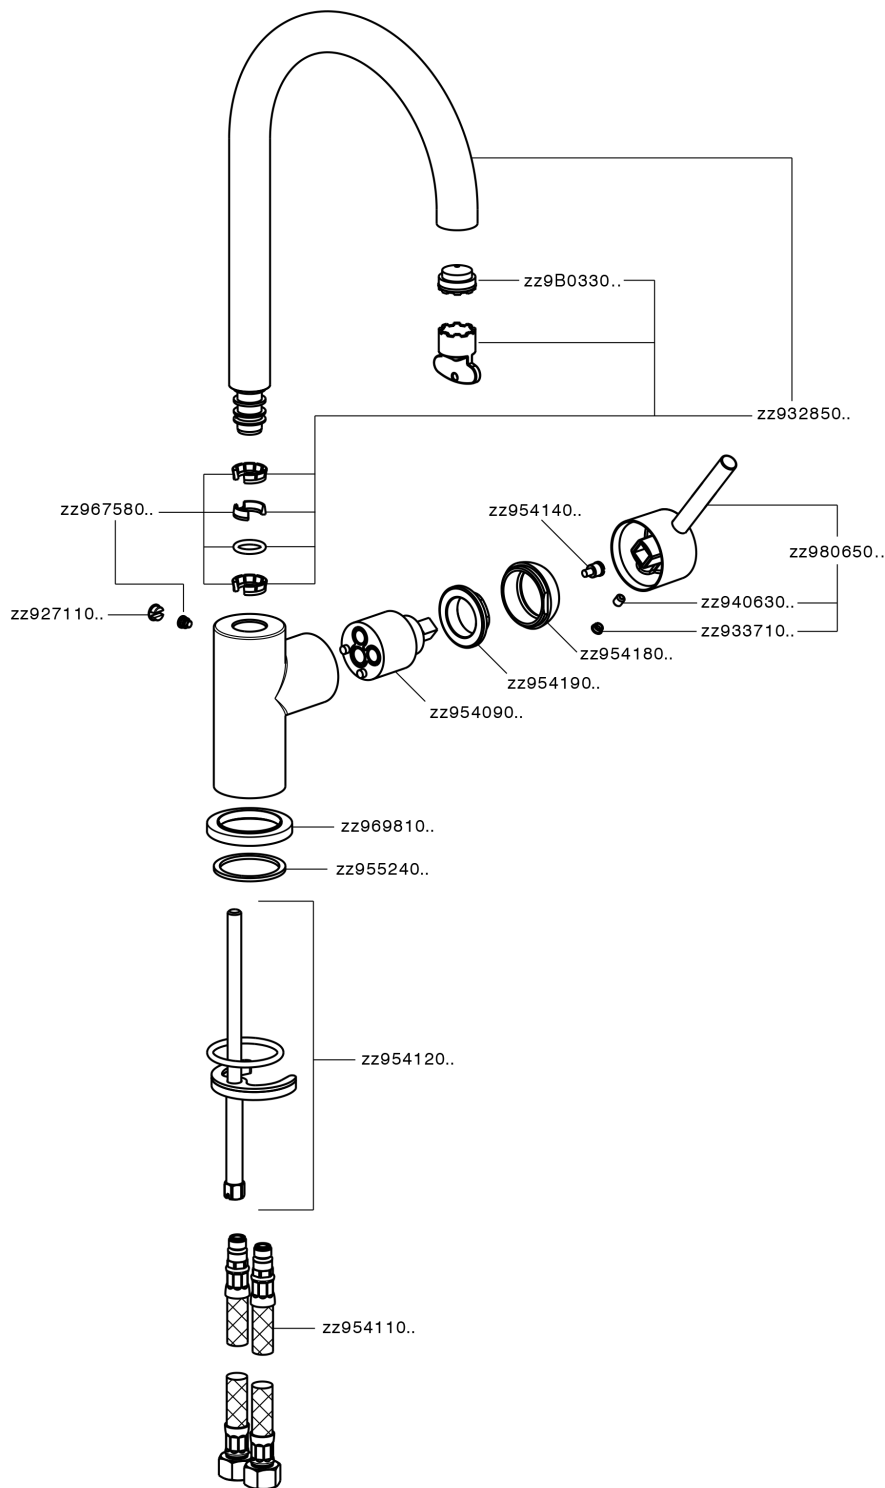

Fregadero monomando EnergySave NUOVA KIRUNA_K2000535

K2000535

<https://es.huberitalia.com/fregadero-monomando-energysave-nuova-kiruna-k2000535>

2026-04-17