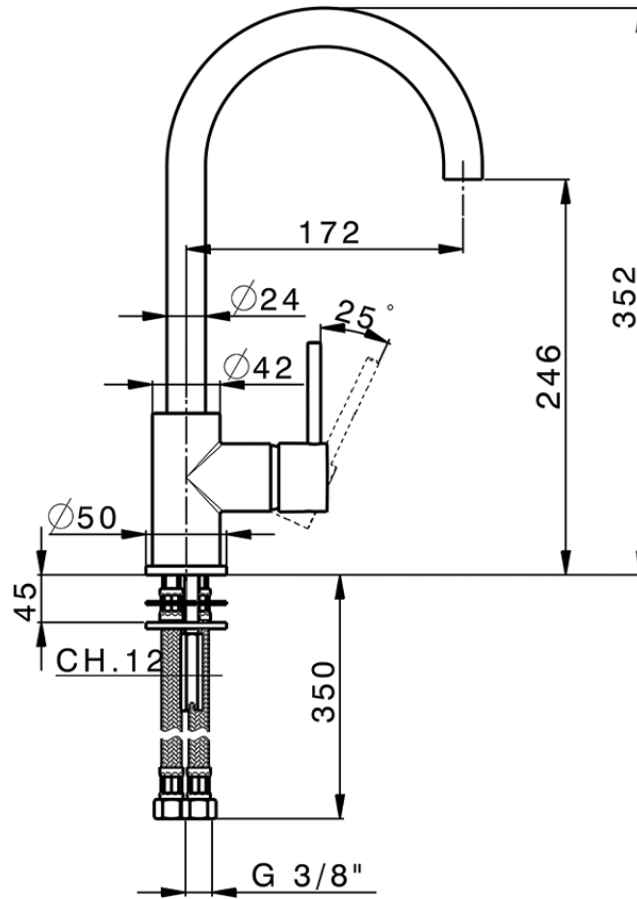

Fregadero monomando EnergySave NUOVA KIRUNA\_K2000535

K2000535

<https://es.huberitalia.com/fregadero-monomando-energysave-nuova-kiruna-k2000535>

2026-04-19