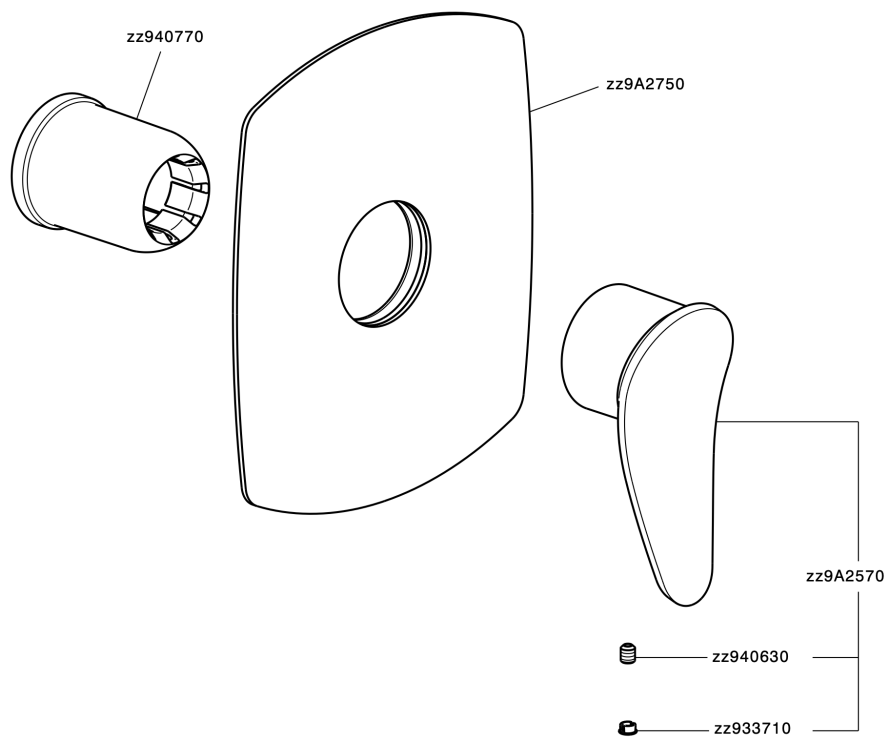

Parte externa monomando ducha empotrada HARLOCK_HC003000

MODELO **HC003000**

Parte externa monomando ducha empotrada, sin parte empotrada, para art. ZB005300

ACABADOS DISPONIBLES

-  **21** 21 Cromo
-  **2P** 2P Oro rosa
-  **2Q** 2Q Black Titanium
-  **40** 40 Negro Mate
-  **4Q** 4Q Blanco Mate
-  **6T** 6T Cromo/Negro Mate

CARACTERÍSTICAS

Instalación	Empotrado
Empotrado 1	ZB005300

Parte externa monomando ducha empotrada HARLOCK_HC003000

HC003000

<https://es.huberitalia.com/parte-externa-monomando-ducha-empotrada-harlock-hc003000>

Parte empotrada monomando ducha EMPOTRADO_ZB005300

MODELO **ZB005300**

Parte empotrada monomando ducha, ducha empotrada 1/2", sin parte externa

ACABADOS DISPONIBLES

04 04 Sin Acabado

CARACTERÍSTICAS

Instalación	Empotrado
Recambio Cartucho	ZZ94035000
Cartucho Monomando 35 mm	
Empotrado	1

Piastra/Plate/Plaque/Platte/Placa
 2-3mm: XX 27-47 YY 54-74
 10mm: XX 16-40 YY 43-68

2026-04-29