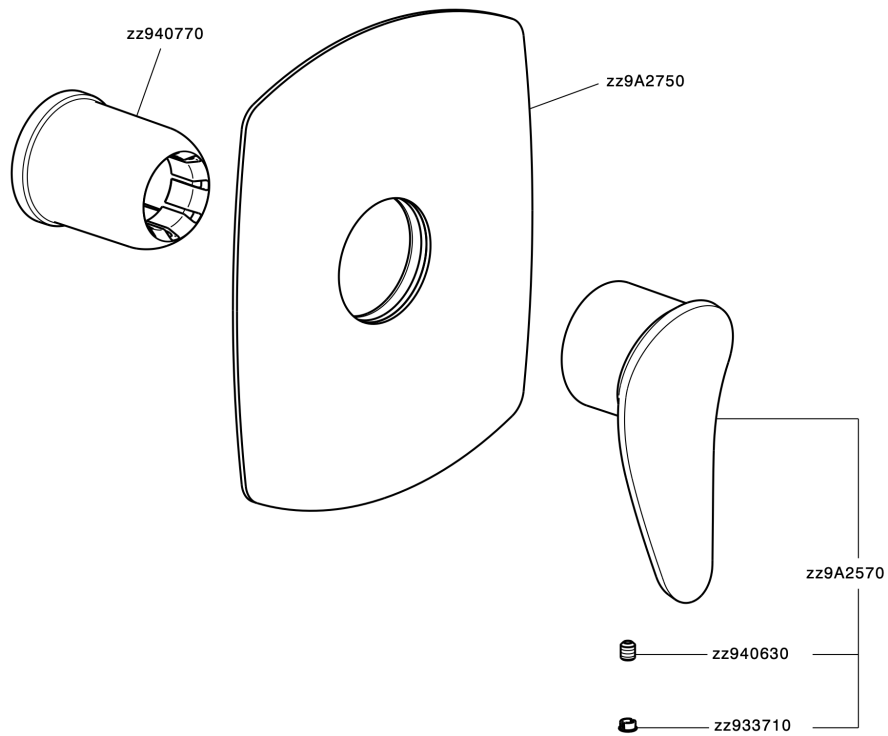

Parte externa monomando ducha empotrada HARLOCK_HC003000

MODELO **HC003000**

Parte externa monomando ducha empotrada, sin parte empotrada, para art. ZB005300

ACABADOS DISPONIBLES

-  **21** 21 Cromo
-  **2P** 2P Oro rosa
-  **2Q** 2Q Black Titanium
-  **40** 40 Negro Mate
-  **4Q** 4Q Blanco Mate
-  **6T** 6T Cromo/Negro Mate

CARACTERÍSTICAS

Instalación	Empotrado
Empotrado 1	ZB005300

Parte externa monomando ducha empotrada HARLOCK_HC003000

HC003000

<https://es.huberitalia.com/parte-externa-monomando-ducha-empotrada-harlock-hc003000>

Parte empotrada monomando ducha EMPOTRADO_ZB005300

MODELO **ZB005300**

Parte empotrada monomando ducha, ducha empotrada 1/2", sin parte externa

ACABADOS DISPONIBLES

04 04 Sin Acabado

CARACTERÍSTICAS

Instalación	Empotrado
Recambio Cartucho	ZZ94035000
Cartucho Monomando 35 mm	
Empotrado	1

Piastra/Plate/Plaque/Platte/Placa
 2-3mm: XX 27-47 YY 54-74
 10mm: XX 16-40 YY 43-68

2026-06-10