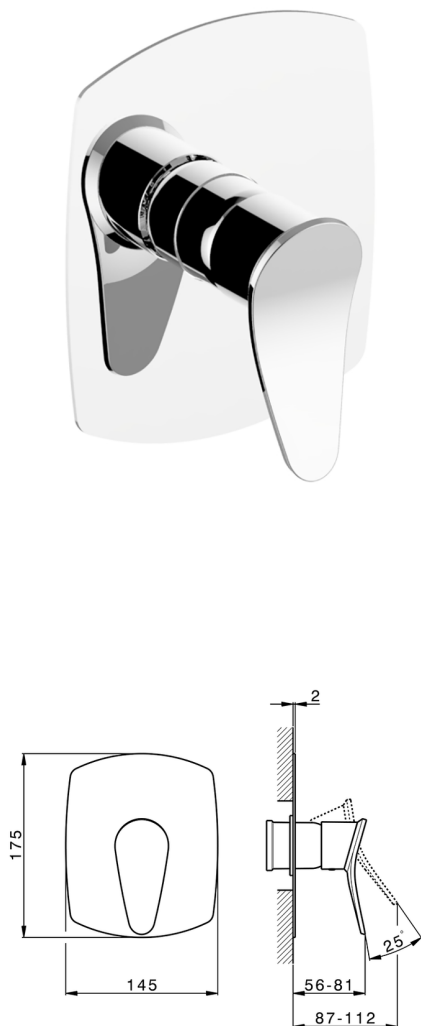

Parte externa monomando ducha empotrada HARLOCK_HC003000

MODELO **HC003000**

Parte externa monomando ducha empotrada, sin parte empotrada, para art. ZB005300

ACABADOS DISPONIBLES

-  **21** 21 Cromo
-  **2P** 2P Oro rosa
-  **2Q** 2Q Black Titanium
-  **40** 40 Negro Mate
-  **4Q** 4Q Blanco Mate
-  **6T** 6T Cromo/Negro Mate

CARACTERÍSTICAS

Instalación	Empotrado
Empotrado 1	ZB005300

Parte externa monomando ducha empotrada HARLOCK_HC003000

HC003000

<https://es.huberitalia.com/parte-externa-monomando-ducha-empotrada-harlock-hc003000>

Parte empotrada monomando ducha EMPOTRADO_ZB005300

MODELO **ZB005300**

Parte empotrada monomando ducha, ducha empotrada 1/2", sin parte externa

ACABADOS DISPONIBLES

04 04 Sin Acabado

CARACTERÍSTICAS

Instalación	Empotrado
Recambio Cartucho	ZZ94035000
Cartucho Monomando 35 mm	
Empotrado	1

Piastra/Plate/Plaque/Platte/Placa
 2-3mm: XX 27-47 YY 54-74
 10mm: XX 16-40 YY 43-68

2026-04-29