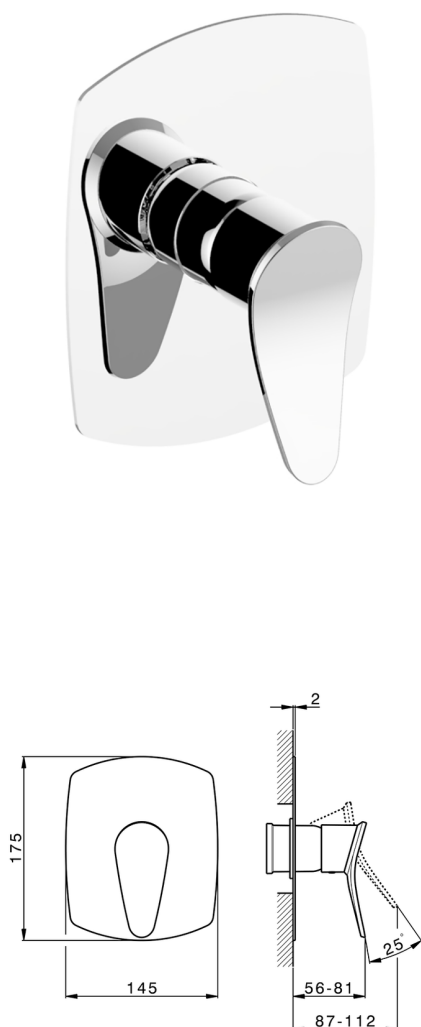

Parte externa monomando ducha empotrada HARLOCK_HC003000

MODELO **HC003000**

Parte externa monomando ducha empotrada, sin parte empotrada, para art. ZB005300

ACABADOS DISPONIBLES

-  **21** 21 Cromo
-  **2P** 2P Oro rosa
-  **2Q** 2Q Black Titanium
-  **40** 40 Negro Mate
-  **4Q** 4Q Blanco Mate
-  **6T** 6T Cromo/Negro Mate

CARACTERÍSTICAS

Instalación	Empotrado
Empotrado 1	ZB005300

Parte externa monomando ducha empotrada HARLOCK_HC003000

HC003000

<https://es.huberitalia.com/parte-externa-monomando-ducha-empotrada-harlock-hc003000>

Parte empotrada monomando ducha EMPOTRADO_ZB005300

MODELO **ZB005300**

Parte empotrada monomando ducha, ducha empotrada 1/2", sin parte externa

ACABADOS DISPONIBLES

04 04 Sin Acabado

CARACTERÍSTICAS

Instalación	Empotrado
Recambio Cartucho	ZZ94035000
Cartucho Monomando 35 mm	
Empotrado	1

Piastra/Plate/Plaque/Platte/Placa
 2-3mm: XX 27-47 YY 54-74
 10mm: XX 16-40 YY 43-68

2026-06-10