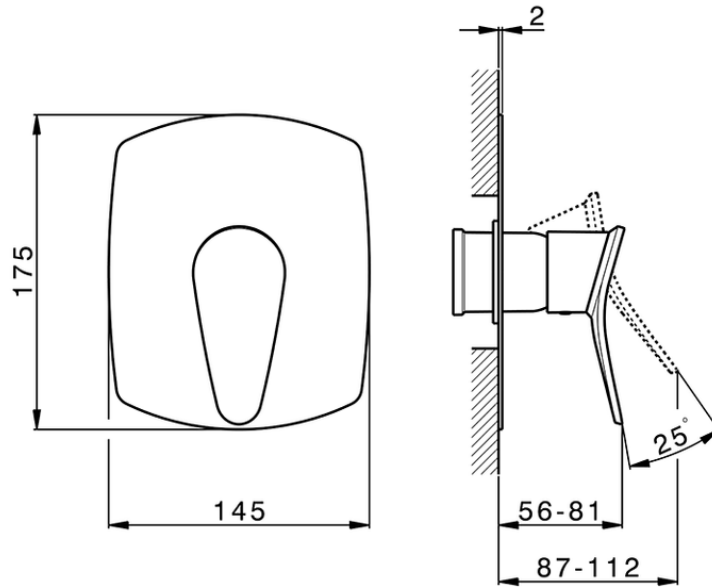

Parte externa monomando ducha empotrada HARLOCK_HC003000

HC003000

<https://es.huberitalia.com/parte-externa-monomando-ducha-empotrada-harlock-hc003000>

Piastra/Plate/Plaque/Platte/Placa

2-3mm: XX 27-47 YY 54-74

10mm: XX 16-40 YY 43-68

ZB005300

<https://es.huberitalia.com/parte-empotrada-monomando-ducha-empotrado-zb005300>

2026-04-30