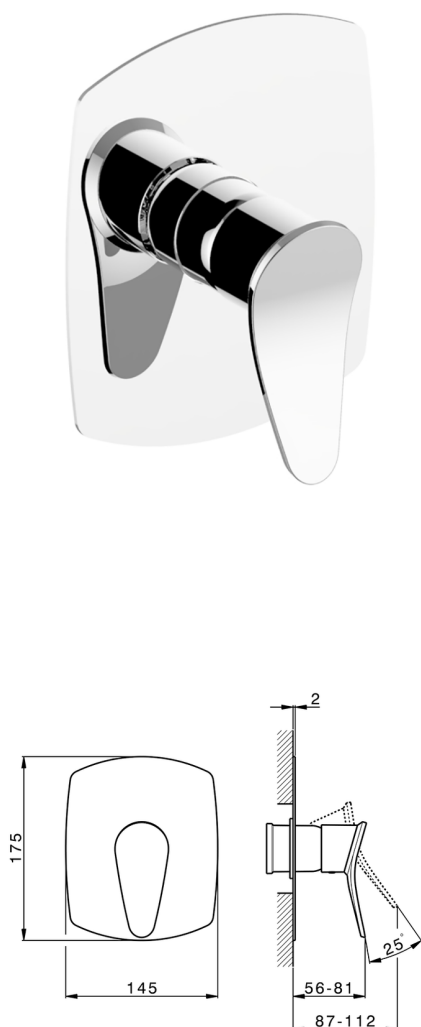

Parte externa monomando ducha empotrada HARLOCK_HC003000

MODELO **HC003000**

Parte externa monomando ducha empotrada, sin parte empotrada, para art. ZB005300

ACABADOS DISPONIBLES

-  **21** 21 Cromo
-  **2P** 2P Oro rosa
-  **2Q** 2Q Black Titanium
-  **40** 40 Negro Mate
-  **4Q** 4Q Blanco Mate
-  **6T** 6T Cromo/Negro Mate

CARACTERÍSTICAS

Instalación	Empotrado
Empotrado 1	ZB005300

Parte externa monomando ducha empotrada HARLOCK_HC003000

HC003000

<https://es.huberitalia.com/parte-externa-monomando-ducha-empotrada-harlock-hc003000>

Parte empotrada monomando ducha EMPOTRADO_ZB005300

MODELO **ZB005300**

Parte empotrada monomando ducha, ducha empotrada 1/2", sin parte externa

ACABADOS DISPONIBLES

04 04 Sin Acabado

CARACTERÍSTICAS

Instalación	Empotrado
Recambio Cartucho	ZZ94035000
Cartucho Monomando 35 mm	
Empotrado	1

Piastra/Plate/Plaque/Platte/Placa
 2-3mm: XX 27-47 YY 54-74
 10mm: XX 16-40 YY 43-68

2026-04-30