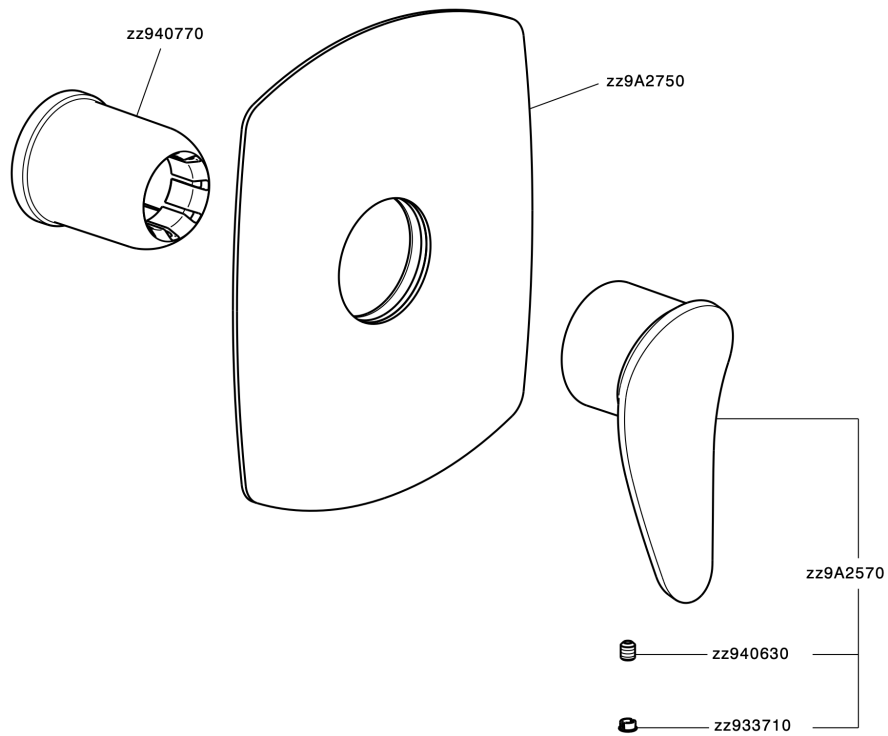

Parte externa monomando ducha empotrada HARLOCK_HC003000

MODELO **HC003000**

Parte externa monomando ducha empotrada, sin parte empotrada, para art. ZB005300

ACABADOS DISPONIBLES

-  **21** 21 Cromo
-  **2P** 2P Oro rosa
-  **2Q** 2Q Black Titanium
-  **40** 40 Negro Mate
-  **4Q** 4Q Blanco Mate
-  **6T** 6T Cromo/Negro Mate

CARACTERÍSTICAS

Instalación	Empotrado
Empotrado 1	ZB005300

Parte externa monomando ducha empotrada HARLOCK_HC003000

HC003000

<https://es.huberitalia.com/parte-externa-monomando-ducha-empotrada-harlock-hc003000>

Parte empotrada monomando ducha EMPOTRADO_ZB005300

MODELO **ZB005300**

Parte empotrada monomando ducha, ducha empotrada 1/2", sin parte externa

ACABADOS DISPONIBLES

04 04 Sin Acabado

CARACTERÍSTICAS

Instalación	Empotrado
Recambio Cartucho	ZZ94035000
Cartucho Monomando 35 mm	
Empotrado	1

Piastra/Plate/Plaque/Platte/Placa
 2-3mm: XX 27-47 YY 54-74
 10mm: XX 16-40 YY 43-68

2026-04-30