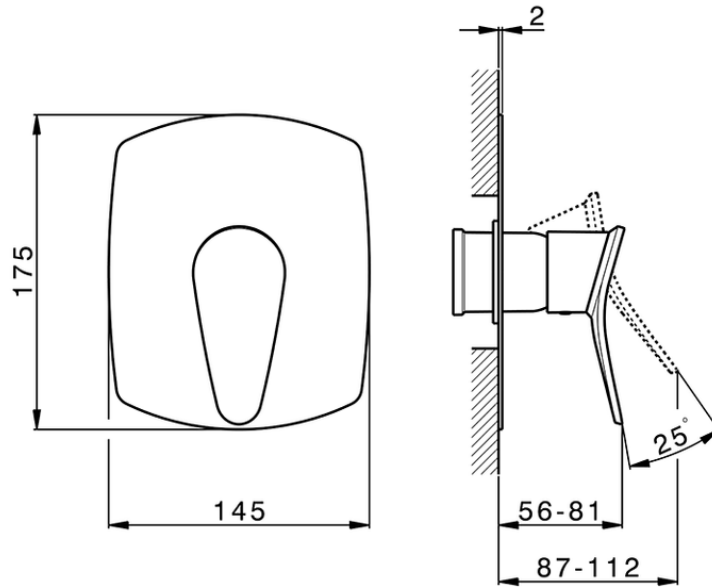

Parte externa monomando ducha empotrada HARLOCK_HC003000

HC003000

<https://es.huberitalia.com/parte-externa-monomando-ducha-empotrada-harlock-hc003000>

Piastra/Plate/Plaque/Platte/Placa

2-3mm: XX 27-47 YY 54-74

10mm: XX 16-40 YY 43-68

ZB005300

<https://es.huberitalia.com/parte-empotrada-monomando-ducha-empotrado-zb005300>

2026-06-10