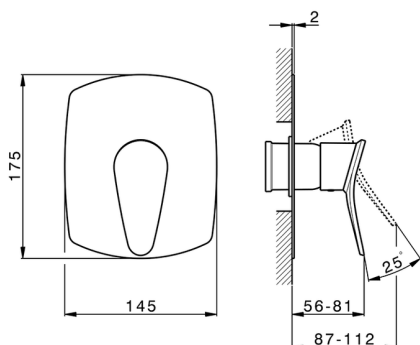

Parte externa monomando ducha empotrada HARLOCK_HC003000

MODELO **HC003000**

Parte externa monomando ducha empotrada, sin parte empotrada, para art. ZB005300

ACABADOS DISPONIBLES

-  **21** 21 Cromo
-  **2P** 2P Oro rosa
-  **2Q** 2Q Black Titanium
-  **40** 40 Negro Mate
-  **4Q** 4Q Blanco Mate
-  **6T** 6T Cromo/Negro Mate

CARACTERÍSTICAS

Instalación	Empotrado
Empotrado 1	ZB005300

Parte externa monomando ducha empotrada HARLOCK_HC003000

HC003000

<https://es.huberitalia.com/parte-externa-monomando-ducha-empotrada-harlock-hc003000>

Parte empotrada monomando ducha EMPOTRADO_ZB005300

MODELO **ZB005300**

Parte empotrada monomando ducha, ducha empotrada 1/2", sin parte externa

ACABADOS DISPONIBLES

04 04 Sin Acabado

CARACTERÍSTICAS

Instalación	Empotrado
Recambio Cartucho	ZZ94035000
Cartucho Monomando 35 mm	
Empotrado	1

Piastra/Plate/Plaque/Platte/Placa
 2-3mm: XX 27-47 YY 54-74
 10mm: XX 16-40 YY 43-68

2026-04-30