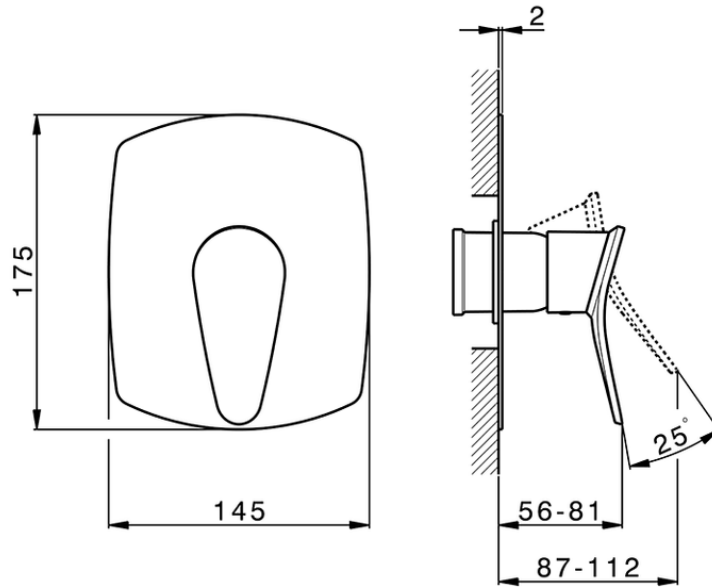

## Parte externa monomando ducha empotrada HARLOCK\_HC003000

HC003000

<https://es.huberitalia.com/parte-externa-monomando-ducha-empotrada-harlock-hc003000>

Piastra/Plate/Plaque/Platte/Placa

2-3mm: XX 27-47 YY 54-74

10mm: XX 16-40 YY 43-68

ZB005300

<https://es.huberitalia.com/parte-empotrada-monomando-ducha-empotrado-zb005300>

2026-06-15