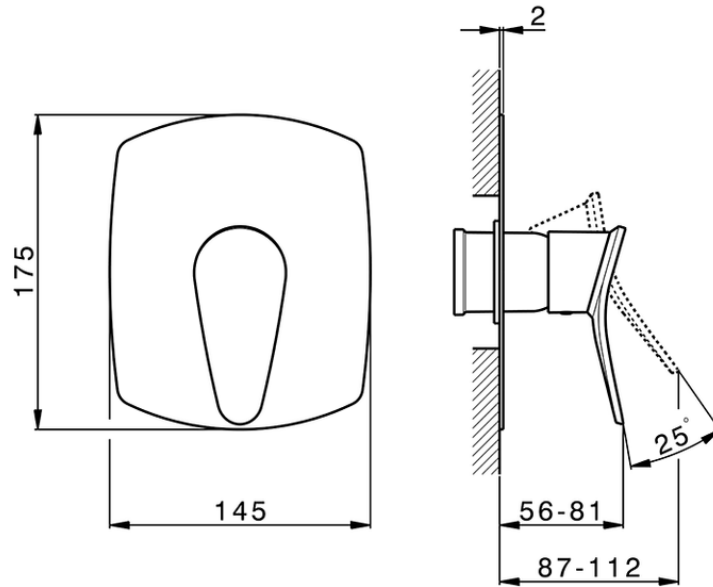

Parte externa monomando ducha empotrada HARLOCK_HC003000

HC003000

<https://es.huberitalia.com/parte-externa-monomando-ducha-empotrada-harlock-hc003000>

Piastra/Plate/Plaque/Platte/Placa

2-3mm: XX 27-47 YY 54-74

10mm: XX 16-40 YY 43-68

ZB005300

<https://es.huberitalia.com/parte-empotrada-monomando-ducha-empotrado-zb005300>

2026-04-30