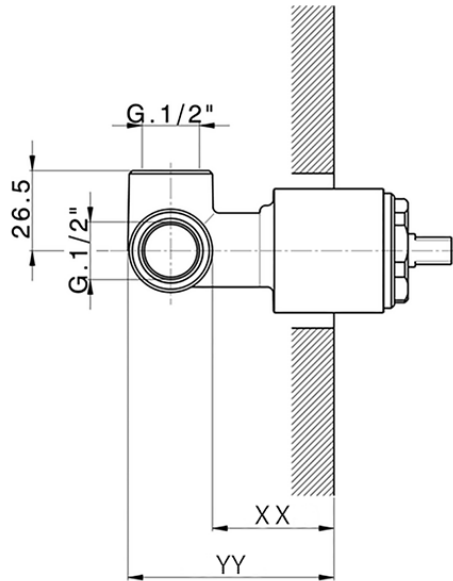

Parte externa monomando ducha empotrada HARLOCK_HC003000

HC003000

<https://es.huberitalia.com/parte-externa-monomando-ducha-empotrada-harlock-hc003000>

Piastra/Plate/Plaque/Platte/Placa

2-3mm: XX 27-47 YY 54-74

10mm: XX 16-40 YY 43-68

ZB005300

<https://es.huberitalia.com/parte-empotrada-monomando-ducha-empotrado-zb005300>

2026-05-20