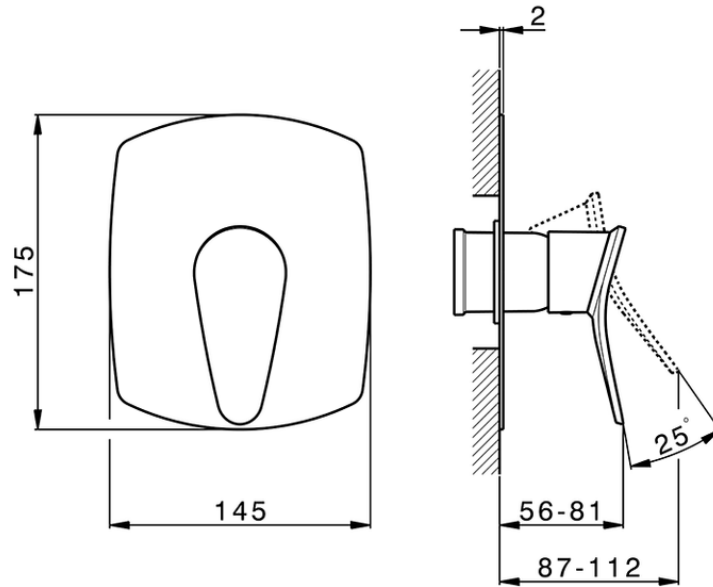

Parte externa monomando ducha empotrada HARLOCK_HC003000

HC003000

<https://es.huberitalia.com/parte-externa-monomando-ducha-empotrada-harlock-hc003000>

Piastra/Plate/Plaque/Platte/Placa

2-3mm: XX 27-47 YY 54-74

10mm: XX 16-40 YY 43-68

ZB005300

<https://es.huberitalia.com/parte-empotrada-monomando-ducha-empotrado-zb005300>

2026-05-20