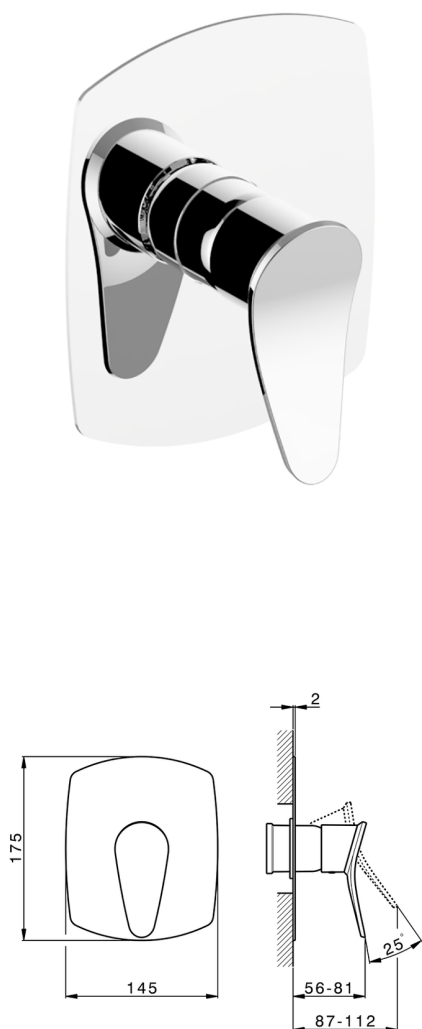

## Parte externa monomando ducha empotrada HARLOCK\_HC003000

MODELO **HC003000**

Parte externa monomando ducha empotrada, sin parte empotrada, para art. ZB005300

### CARACTERÍSTICAS

Instalación	<b>Empotrado</b>
Empotrado 1	<b>ZB005300</b>

## Parte externa monomando ducha empotrada HARLOCK\_HC003000

HC003000

<https://es.huberitalia.com/parte-externa-monomando-ducha-empotrada-harlock-hc003000>

## Parte empotrada monomando ducha EMPOTRADO\_ZB005300

MODELO **ZB005300**

Parte empotrada monomando ducha, ducha empotrada 1/2", sin parte externa

ACABADOS DISPONIBLES

**04** 04 Sin Acabado

CARACTERÍSTICAS