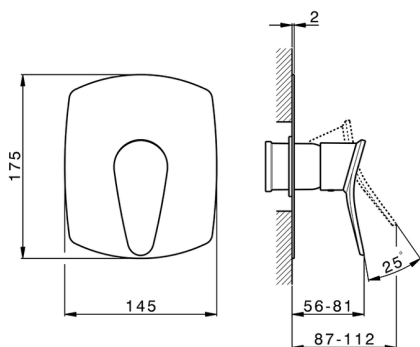

Parte externa monomando ducha empotrada HARLOCK_HC003000

MODELO **HC003000**

Parte externa monomando ducha empotrada, sin parte empotrada, para art. ZB005300

ACABADOS DISPONIBLES

-  **21** 21 Cromo
-  **2P** 2P Oro rosa
-  **2Q** 2Q Black Titanium
-  **40** 40 Negro Mate
-  **4Q** 4Q Blanco Mate
-  **6T** 6T Cromo/Negro Mate

CARACTERÍSTICAS

Instalación	Empotrado
Empotrado 1	ZB005300

Parte externa monomando ducha empotrada HARLOCK_HC003000

HC003000

<https://es.huberitalia.com/parte-externa-monomando-ducha-empotrada-harlock-hc003000>

Parte empotrada monomando ducha EMPOTRADO_ZB005300

MODELO **ZB005300**

Parte empotrada monomando ducha, ducha empotrada 1/2", sin parte externa

ACABADOS DISPONIBLES

04 04 Sin Acabado

CARACTERÍSTICAS

Instalación	Empotrado
Recambio Cartucho	ZZ94035000
Cartucho Monomando 35 mm	
Empotrado	1

Piastra/Plate/Plaque/Platte/Placa
 2-3mm: XX 27-47 YY 54-74
 10mm: XX 16-40 YY 43-68

2026-06-13