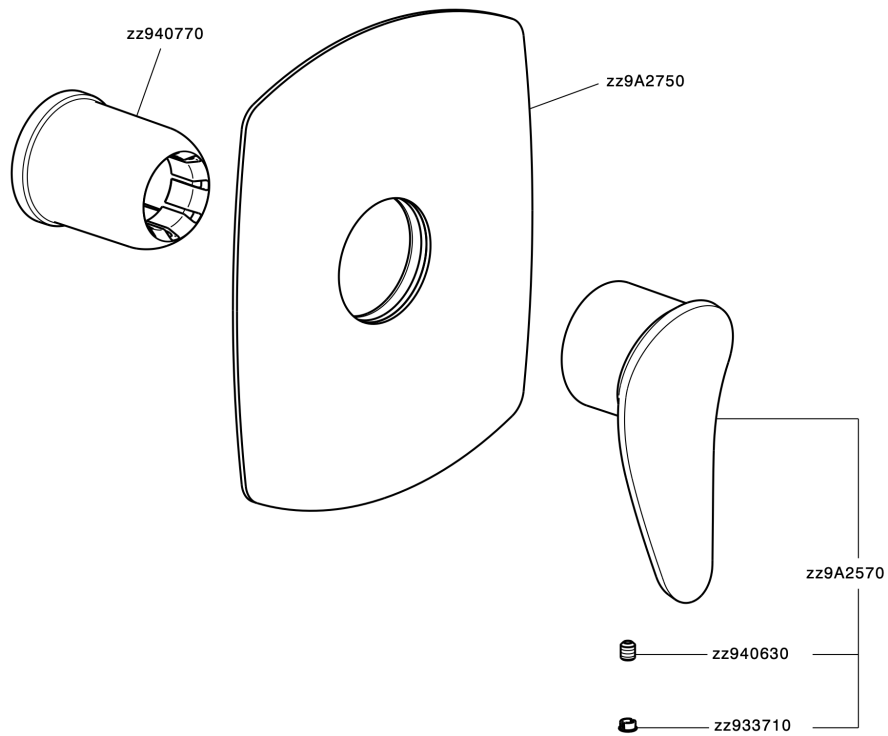

Parte externa monomando ducha empotrada HARLOCK_HC003000

MODELO **HC003000**

Parte externa monomando ducha empotrada, sin parte empotrada, para art. ZB005300

ACABADOS DISPONIBLES

-  **21** 21 Cromo
-  **2P** 2P Oro rosa
-  **2Q** 2Q Black Titanium
-  **40** 40 Negro Mate
-  **4Q** 4Q Blanco Mate
-  **6T** 6T Cromo/Negro Mate

CARACTERÍSTICAS

Instalación	Empotrado
Empotrado 1	ZB005300

Parte externa monomando ducha empotrada HARLOCK_HC003000

HC003000

<https://es.huberitalia.com/parte-externa-monomando-ducha-empotrada-harlock-hc003000>

Parte empotrada monomando ducha EMPOTRADO_ZB005300

MODELO **ZB005300**

Parte empotrada monomando ducha, ducha empotrada 1/2", sin parte externa

ACABADOS DISPONIBLES

04 04 Sin Acabado

CARACTERÍSTICAS

Instalación	Empotrado
Recambio Cartucho	ZZ94035000
Cartucho Monomando 35 mm	
Empotrado	1

Piastra/Plate/Plaque/Platte/Placa
 2-3mm: XX 27-47 YY 54-74
 10mm: XX 16-40 YY 43-68

2026-06-13