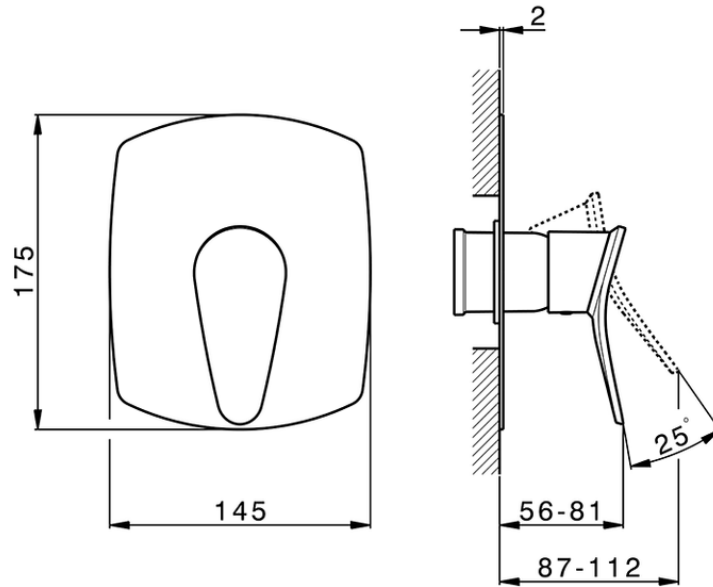

## Parte externa monomando ducha empotrada HARLOCK\_HC003000

HC003000

<https://es.huberitalia.com/parte-externa-monomando-ducha-empotrada-harlock-hc003000>

Piastra/Plate/Plaque/Platte/Placa

2-3mm: XX 27-47 YY 54-74

10mm: XX 16-40 YY 43-68

ZB005300

<https://es.huberitalia.com/parte-empotrada-monomando-ducha-empotrado-zb005300>

2026-06-30