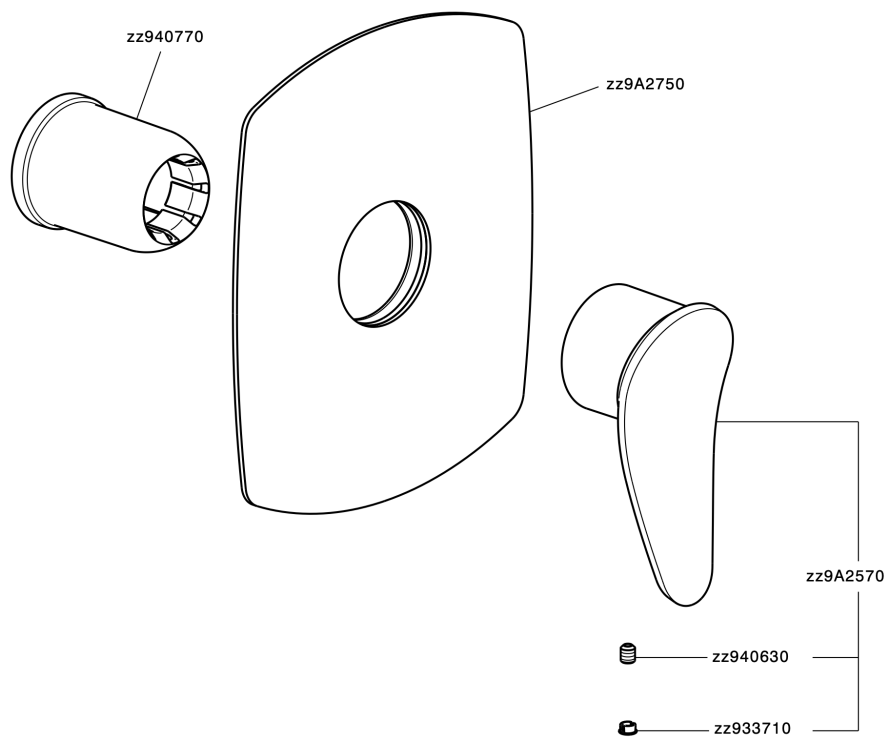

Parte externa monomando ducha empotrada HARLOCK_HC003000

HC003000

<https://es.huberitalia.com/parte-externa-monomando-ducha-empotrada-harlock-hc003000>