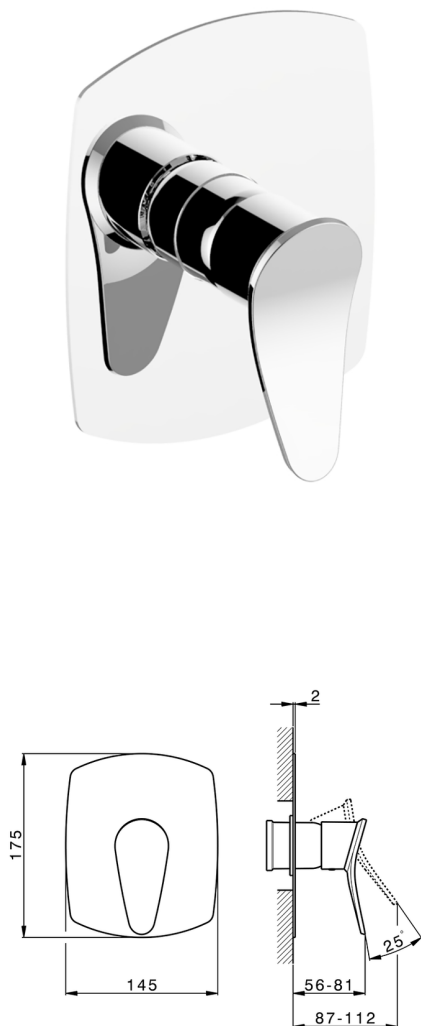

Parte externa monomando ducha empotrada HARLOCK_HC003000

MODELO **HC003000**

Parte externa monomando ducha empotrada, sin parte empotrada, para art. ZB005300

ACABADOS DISPONIBLES

-  **21** 21 Cromo
-  **2P** 2P Oro rosa
-  **2Q** 2Q Black Titanium
-  **40** 40 Negro Mate
-  **4Q** 4Q Blanco Mate
-  **6T** 6T Cromo/Negro Mate

CARACTERÍSTICAS

Instalación	Empotrado
Empotrado 1	ZB005300

Parte externa monomando ducha empotrada HARLOCK_HC003000

HC003000

<https://es.huberitalia.com/parte-externa-monomando-ducha-empotrada-harlock-hc003000>

Parte empotrada monomando ducha EMPOTRADO_ZB005300

MODELO **ZB005300**

Parte empotrada monomando ducha, ducha empotrada 1/2", sin parte externa

ACABADOS DISPONIBLES

04 04 Sin Acabado

CARACTERÍSTICAS

Instalación	Empotrado
Recambio Cartucho	ZZ94035000
Cartucho Monomando 35 mm	
Empotrado	1

Piastra/Plate/Plaque/Platte/Placa
 2-3mm: XX 27-47 YY 54-74
 10mm: XX 16-40 YY 43-68

2026-06-14