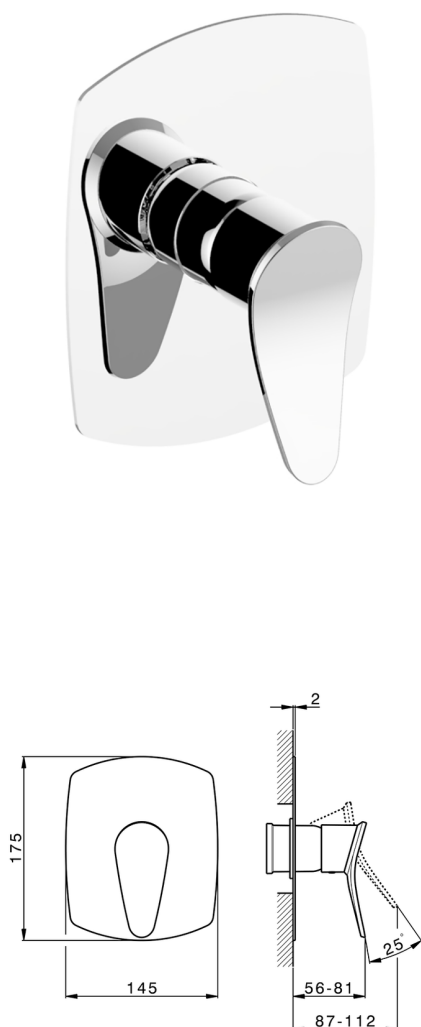

## Parte externa monomando ducha empotrada HARLOCK\_HC003000

MODELO **HC003000**

Parte externa monomando ducha empotrada, sin parte empotrada, para art. ZB005300

### CARACTERÍSTICAS

Instalación	<b>Empotrado</b>
Empotrado 1	<b>ZB005300</b>

## Parte externa monomando ducha empotrada HARLOCK\_HC003000

HC003000

<https://es.huberitalia.com/parte-externa-monomando-ducha-empotrada-harlock-hc003000>

## Parte empotrada monomando ducha EMPOTRADO\_ZB005300

MODELO **ZB005300**

Parte empotrada monomando ducha, ducha empotrada 1/2", sin parte externa

ACABADOS DISPONIBLES

**04** 04 Sin Acabado

CARACTERÍSTICAS