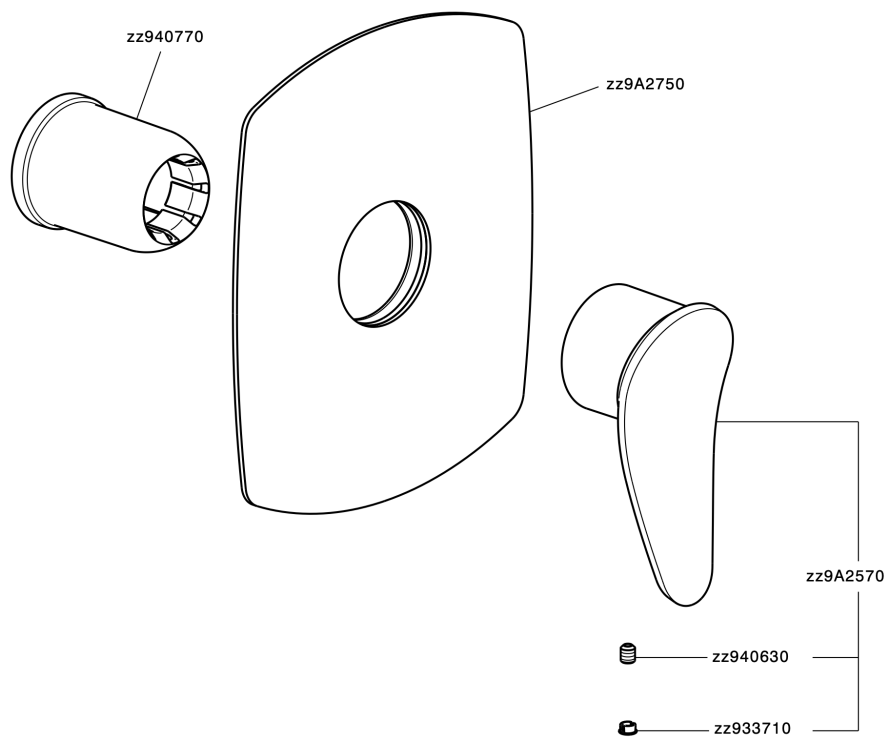

Parte externa monomando ducha empotrada HARLOCK_HC003000

MODELO **HC003000**

Parte externa monomando ducha empotrada, sin parte empotrada, para art. ZB005300

ACABADOS DISPONIBLES

-  **21** 21 Cromo
-  **2P** 2P Oro rosa
-  **2Q** 2Q Black Titanium
-  **40** 40 Negro Mate
-  **4Q** 4Q Blanco Mate
-  **6T** 6T Cromo/Negro Mate

CARACTERÍSTICAS

Instalación	Empotrado
Empotrado 1	ZB005300

Parte externa monomando ducha empotrada HARLOCK_HC003000

HC003000

<https://es.huberitalia.com/parte-externa-monomando-ducha-empotrada-harlock-hc003000>

Parte empotrada monomando ducha EMPOTRADO_ZB005300

MODELO **ZB005300**

Parte empotrada monomando ducha, ducha empotrada 1/2", sin parte externa

ACABADOS DISPONIBLES

04 04 Sin Acabado

CARACTERÍSTICAS

Instalación	Empotrado
Recambio Cartucho	ZZ94035000
Cartucho Monomando 35 mm	
Empotrado	1

Piastra/Plate/Plaque/Platte/Placa
 2-3mm: XX 27-47 YY 54-74
 10mm: XX 16-40 YY 43-68

2026-06-14