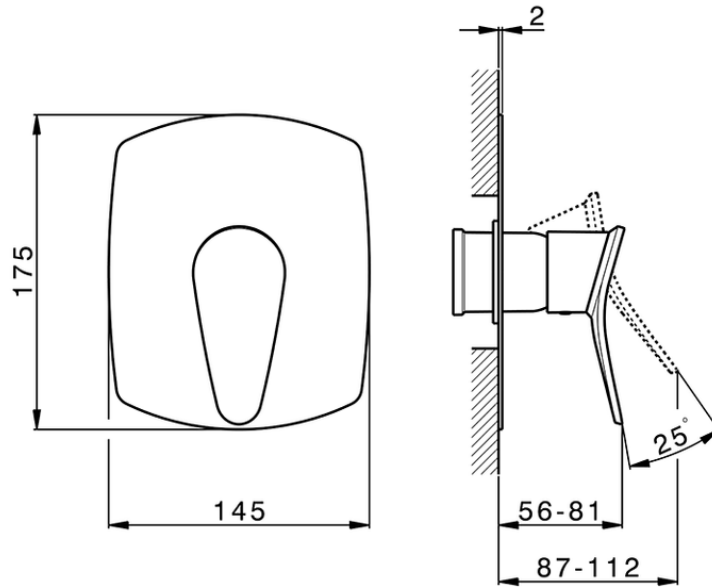

Parte externa monomando ducha empotrada HARLOCK_HC003000

HC003000

<https://es.huberitalia.com/parte-externa-monomando-ducha-empotrada-harlock-hc003000>

Piastra/Plate/Plaque/Platte/Placa

2-3mm: XX 27-47 YY 54-74

10mm: XX 16-40 YY 43-68

ZB005300

<https://es.huberitalia.com/parte-empotrada-monomando-ducha-empotrado-zb005300>

2026-06-13