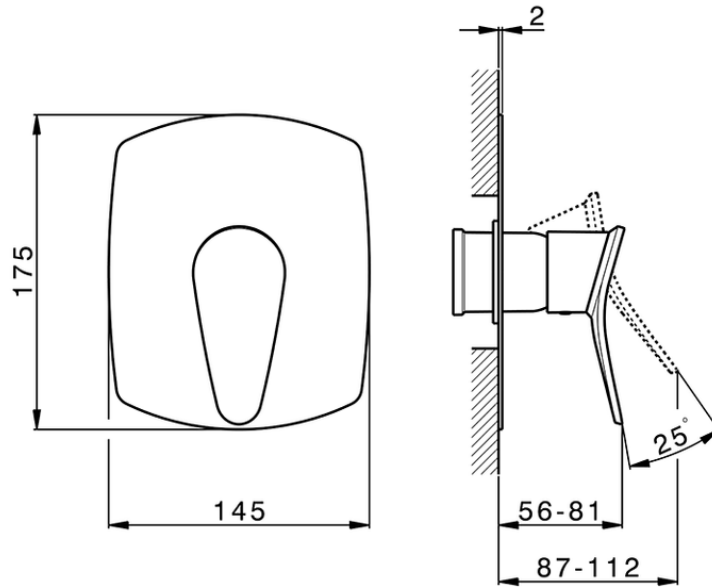

Parte externa monomando ducha empotrada HARLOCK_HC003000

HC003000

<https://es.huberitalia.com/parte-externa-monomando-ducha-empotrada-harlock-hc003000>

Piastra/Plate/Plaque/Platte/Placa

2-3mm: XX 27-47 YY 54-74

10mm: XX 16-40 YY 43-68

ZB005300

<https://es.huberitalia.com/parte-empotrada-monomando-ducha-empotrado-zb005300>

2026-05-20