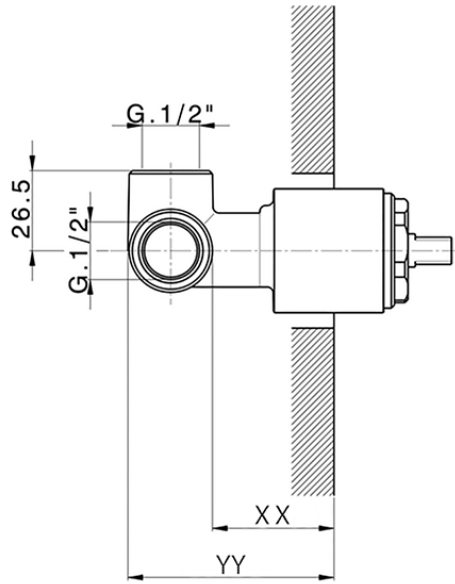

Parte externa monomando ducha empotrada HARLOCK_HC003000

HC003000

<https://es.huberitalia.com/parte-externa-monomando-ducha-empotrada-harlock-hc003000>

Piastra/Plate/Plaque/Platte/Placa

2-3mm: XX 27-47 YY 54-74

10mm: XX 16-40 YY 43-68

ZB005300

<https://es.huberitalia.com/parte-empotrada-monomando-ducha-empotrado-zb005300>

2026-06-13