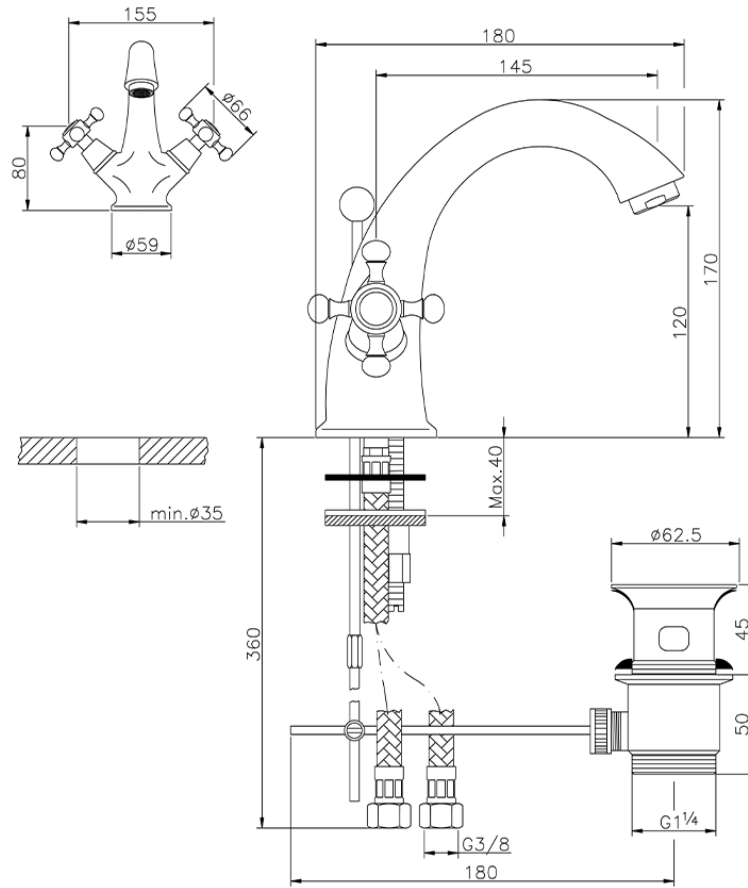

Lavabo monomando VICTORIAN_VT000510

VT000510

<https://es.huberitalia.com/lavabo-monomando-victorian-vt000510>

2026-05-20