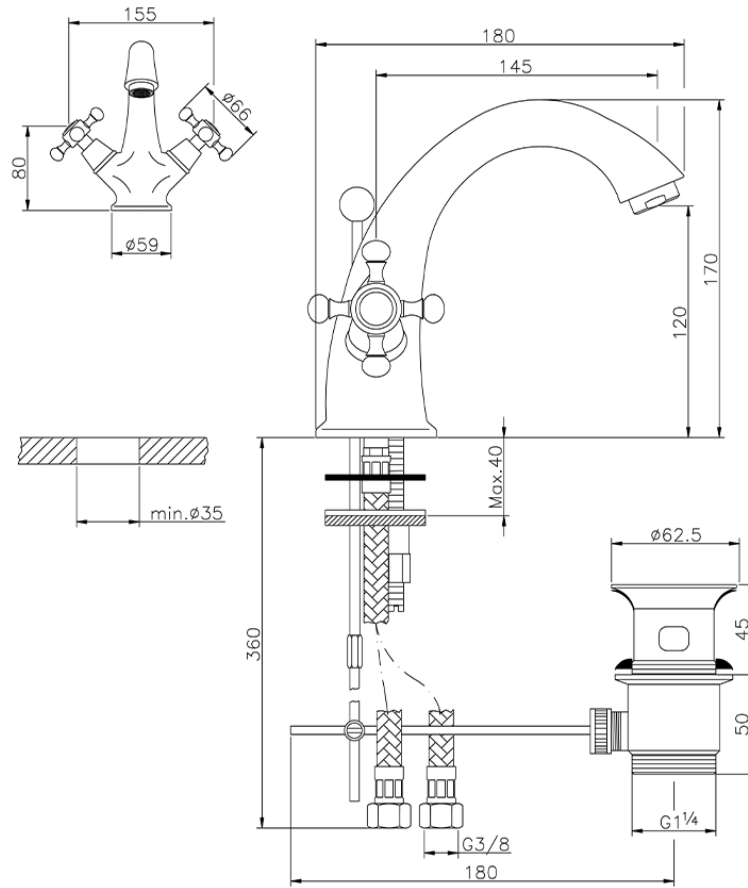

Lavabo monomando VICTORIAN_VT000510

VT000510

<https://es.huberitalia.com/lavabo-monomando-victorian-vt000510>

2026-04-29