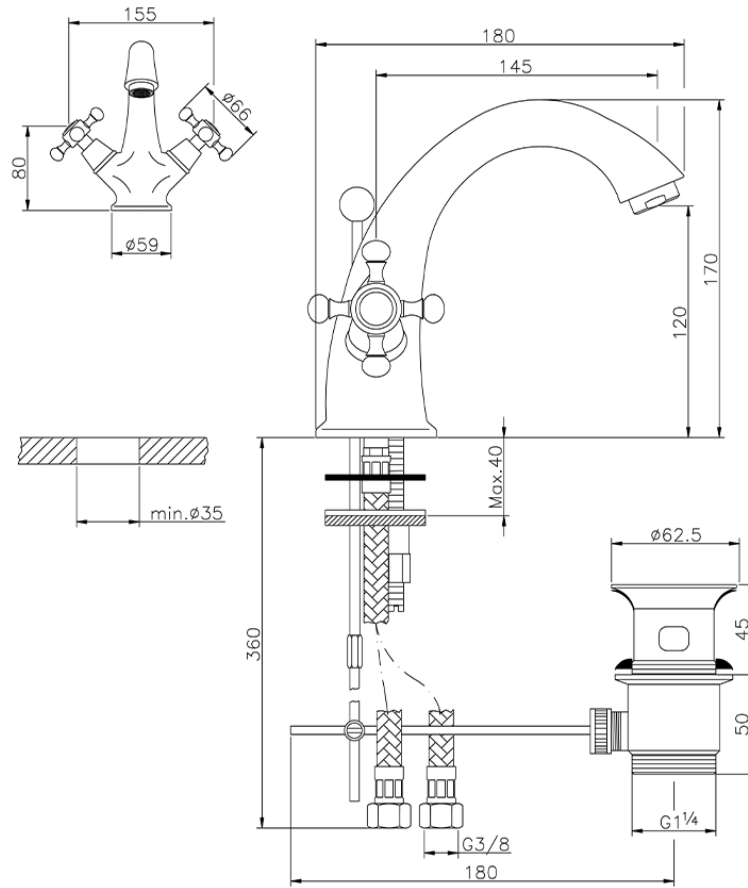

Lavabo monomando VICTORIAN_VT000510

VT000510

<https://es.huberitalia.com/lavabo-monomando-victorian-vt000510>

2026-06-15