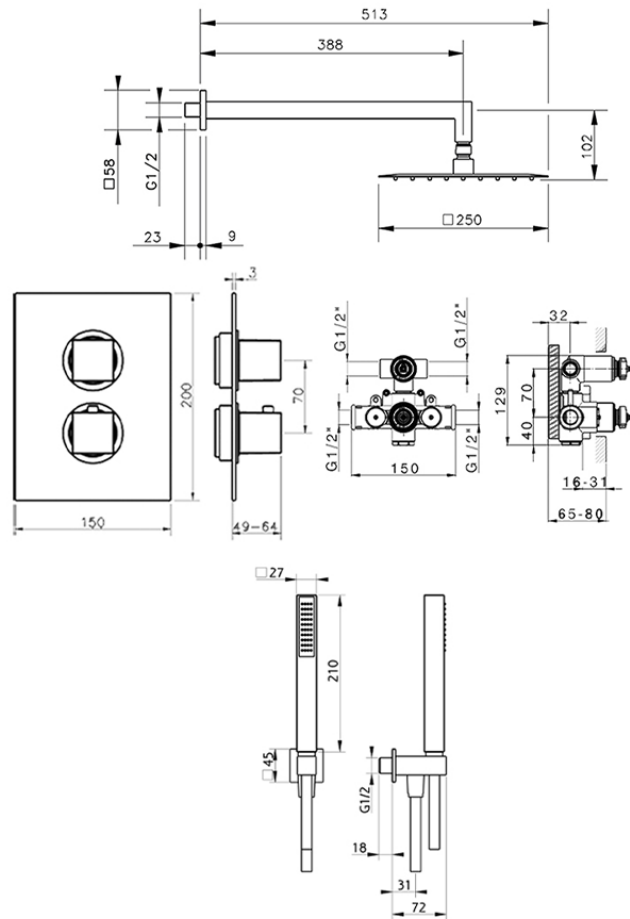

Conjunto ducha termostática empotrada NUOVA EGO_NE0KT010

NE0KT010

<https://es.huberitalia.com/conjunto-ducha-termostatica-empotrada-nuova-ego-ne0kt010>

2025-04-12