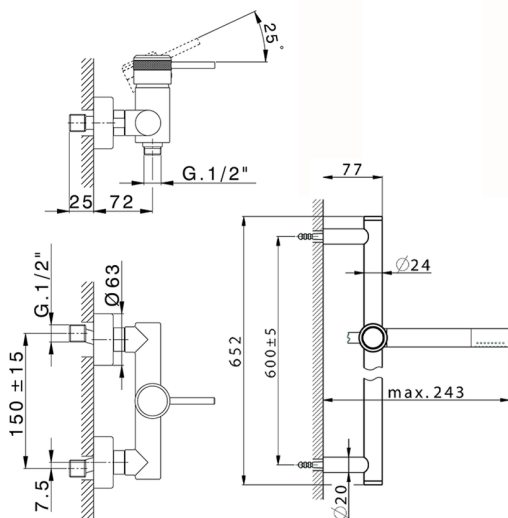

## Ducha monomando con duplex CHRONOS\_CR000460

MODELO **CR000460**

Ducha monomando con duplex, Barra 60 cm con soporte corredero, duchita una función minimal Ø24mm de Latón, flexible liso SUPREME 150 cm

ACABADOS DISPONIBLES

-  **21** 21 Cromo
-  **2F** 2F Níquel Cepillado
-  **2Q** 2Q Black Titanium

CARACTERÍSTICAS

Recambio Cartucho **ZZ95409000**

**Cartucho Monomando 35 mm**

### EcoStop

La función EcoStop limita el caudal del agua aproximadamente el 50% de la salida máxima con una leve resistencia en la maneta. Basta con empujar ligeramente más allá de la mitad del tope sólo cuando se requiera la salida máxima de agua. Esto permitirá ahorrar hasta un 50% de agua.