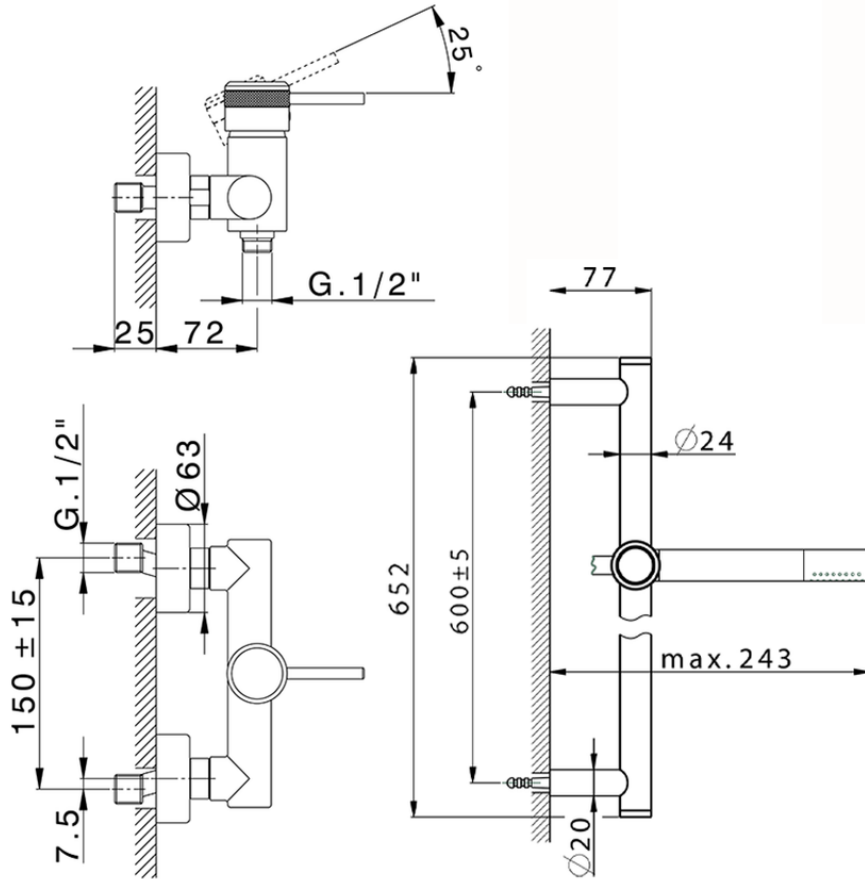

Ducha monomando con duplex CHRONOS_CR000460

CR000460

<https://es.huberitalia.com/ducha-monomando-con-duplex-chronos-cr000460>

2024-11-21