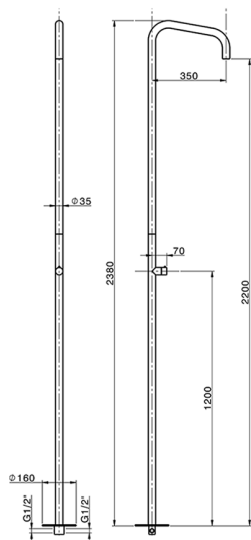

Columna de ducha progresiva COLECTIVIDAD_LX005120

MODELO **LX005120**

Columna de ducha progresiva, para exterior/interior de suelo, Aireador chorro lluvia, INOX AISI 316L

ACABADOS DISPONIBLES

D1 D1 Inox Cepillado

CARACTERÍSTICAS

Recambio Cartucho **ZZ9C292000**

Cartucho Monomando Progresivo 25 mm

2024-11-21