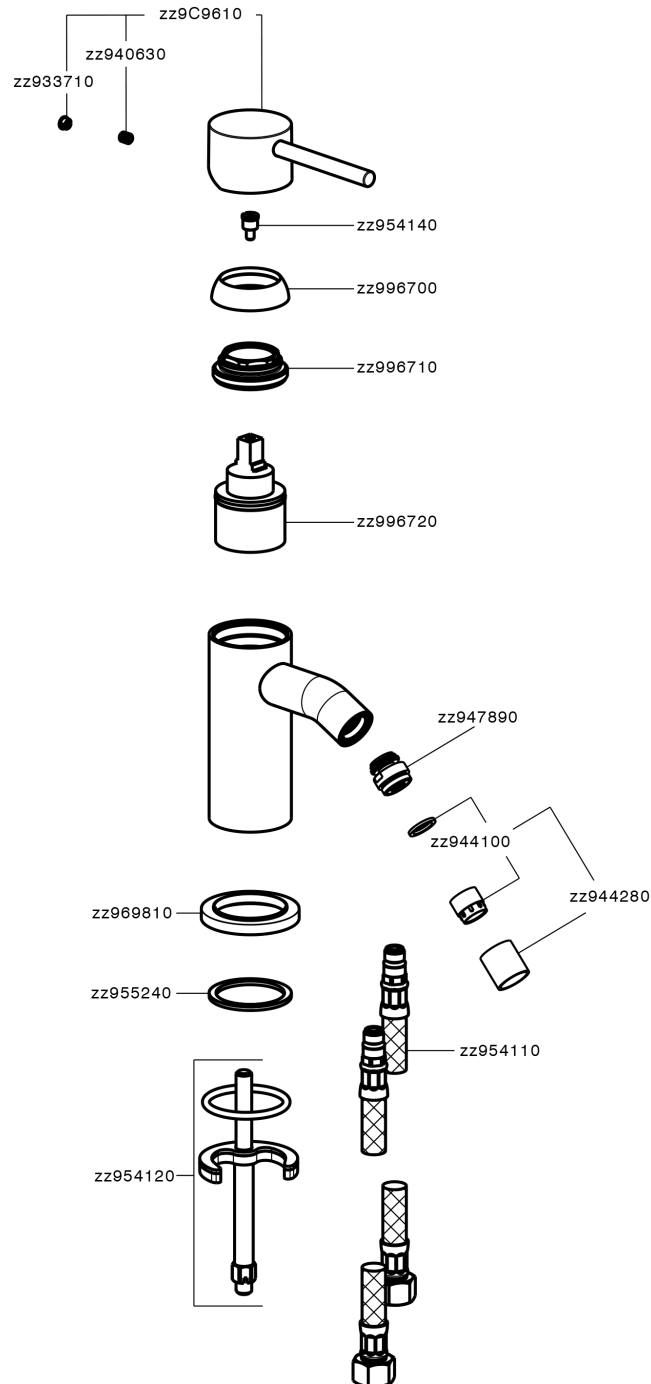

Bidé monomando K2_K2000560

K2000560

<https://es.huberitalia.com/bide-monomando-k2-k2000560>

2026-04-15