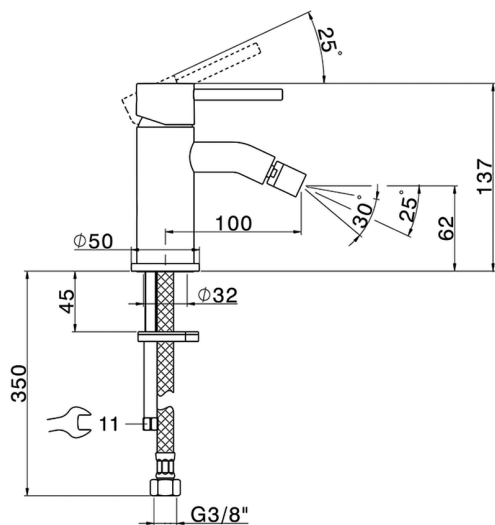

## Bidé monomando K2\_K2000560

MODELO **K2000560**

Bidé monomando, sin desagüe, latiguillos acero G.3/8"

ACABADOS DISPONIBLES

-  **21** 21 Cromo
-  **26** 26 Cobre Viejo
-  **2F** 2F Níquel Cepillado
-  **2W** 2W Oro Cepillado
-  **40** 40 Negro Mate
-  **4Q** 4Q Blanco Mate

CARACTERÍSTICAS

Recambio Cartucho **ZZ99672000**

**Cartucho Monomando 35 mm**

### EcoStop

La función EcoStop limita el caudal del agua aproximadamente el 50% de la salida máxima con una leve resistencia en la maneta. Basta con empujar ligeramente más allá de la mitad del tope sólo cuando se requiera la salida máxima de agua. Esto permitirá ahorrar hasta un 50% de agua.