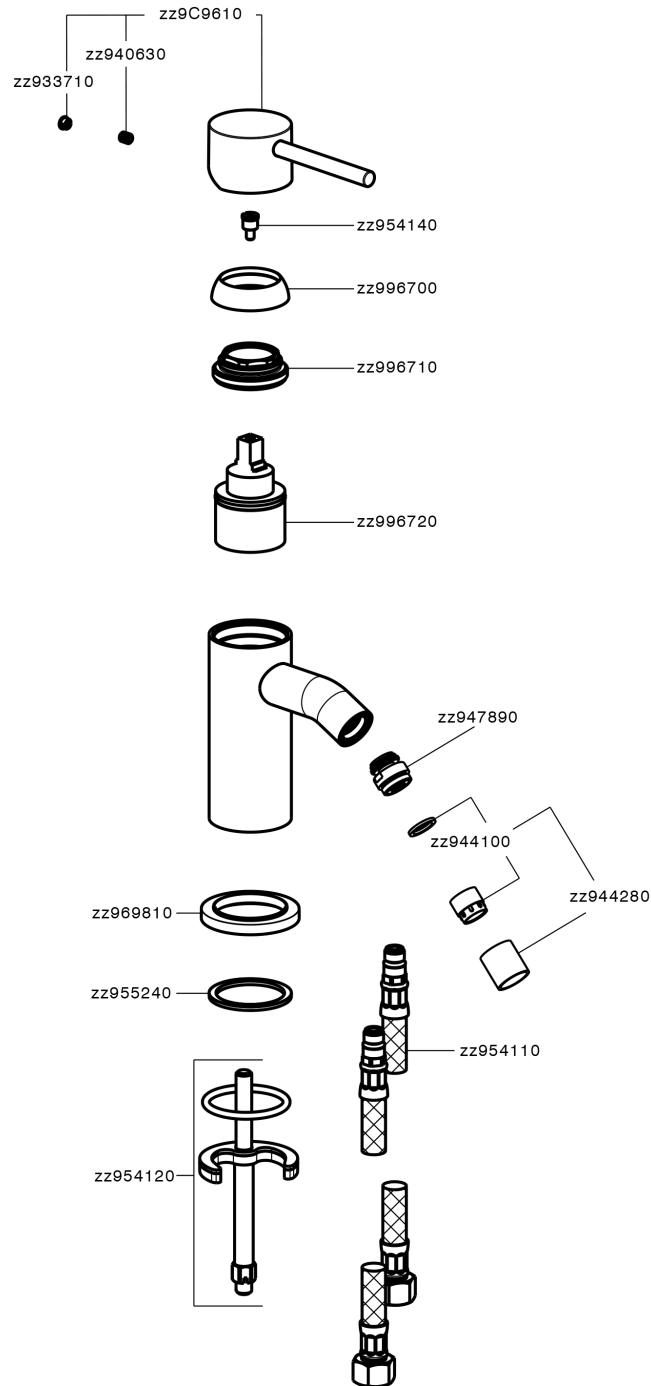

Bidé monomando K2_K2000560

K2000560

<https://es.huberitalia.com/bide-monomando-k2-k2000560>

2026-05-22