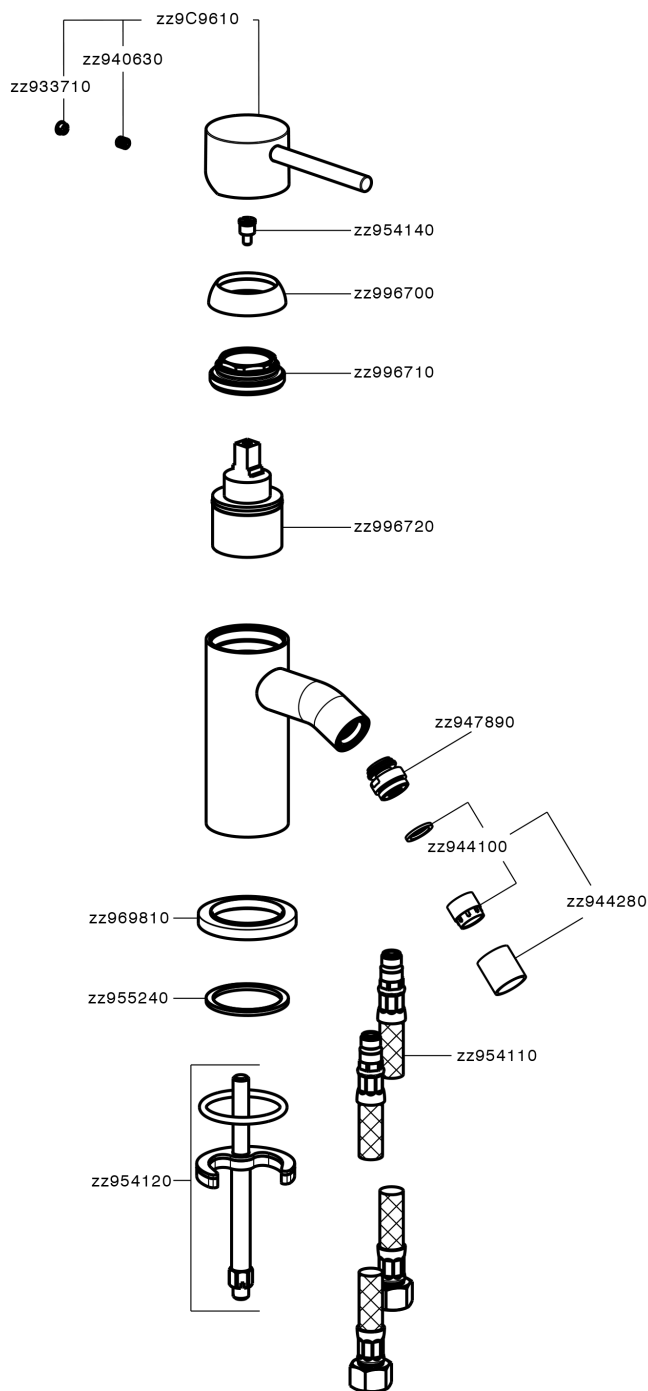

Bidé monomando K2_K2000560

K2000560

<https://es.huberitalia.com/bide-monomando-k2-k2000560>

2026-06-13