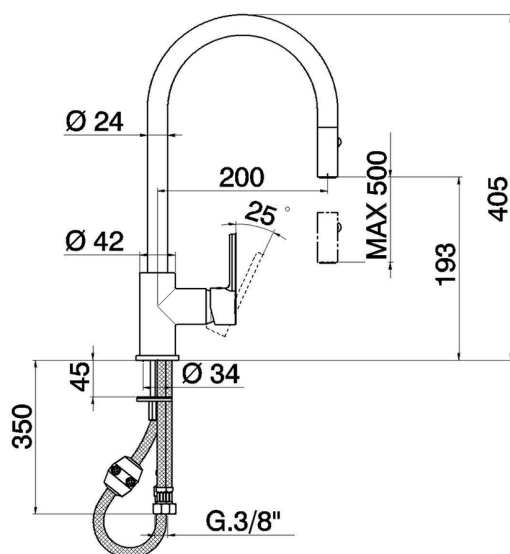

Fregadero monomando EnergySave ducha extraible KITCHEN_H2000575

MODELO **H2000575**

Fregadero monomando EnergySave ducha extraible, caño giratorio, duchita 2 funciones, flexible de nylon 175 cm

ACABADOS DISPONIBLES

21 21 Cromo

CARACTERÍSTICAS

Recambio Cartucho **ZZ95409000**

Cartucho Monomando 35 mm

EcoStop

La función EcoStop limita el caudal del agua aproximadamente el 50% de la salida máxima con una leve resistencia en la maneta. Basta con empujar ligeramente más allá de la mitad del tope sólo cuando se requiera la salida máxima de agua. Esto permitirá ahorrar hasta un 50% de agua.

EnergySave

Gracias al dispositivo EnergySave, si se acciona la maneta en la posición central únicamente saldrá agua fría, de modo que el calentador de agua no se pondrá en marcha y no se desperdiciará agua caliente, lo que supone un ahorro considerable de energía y costes. La temperatura puede ajustarse girando la maneta hacia la izquierda hasta alcanzar la temperatura deseada.