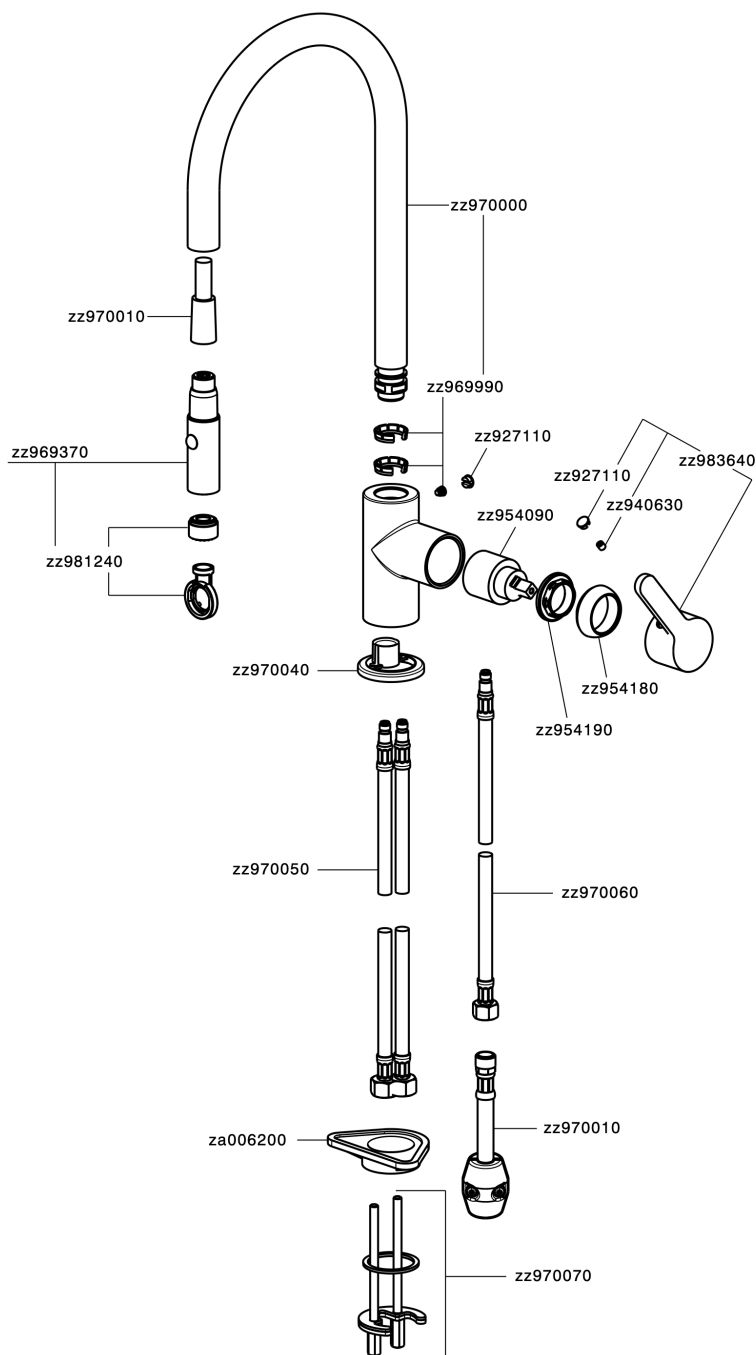

Fregadero monomando EnergySave ducha extraible KITCHEN_H2000575

H2000575

<https://es.huberitalia.com/fregadero-monomando-energysave-ducha-extraible-kitchen-h2000575>

2024-11-21