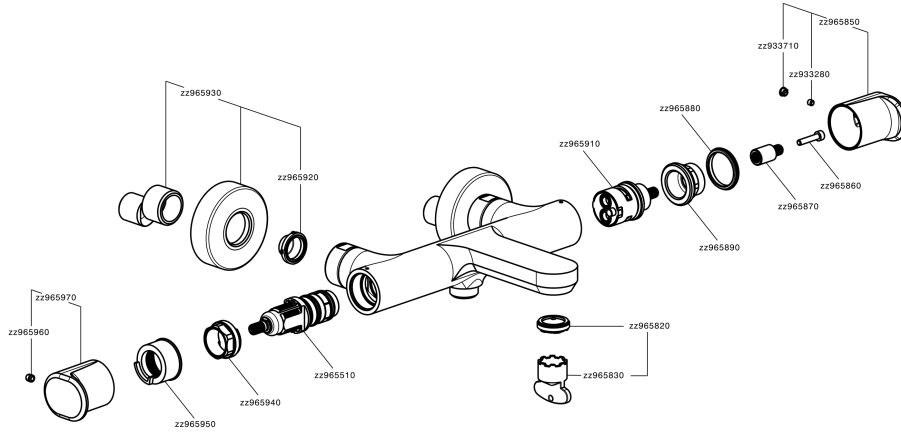

Bañera termostática LEVITY_LYT21010

LYT21010

<https://es.huberitalia.com/banera-termostatica-levity-lyt21010>

2024-11-23