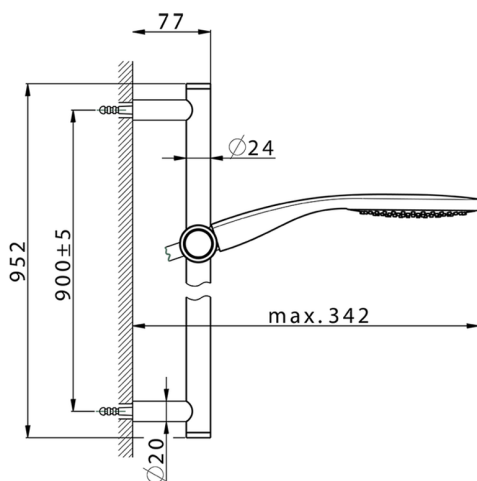

Conjunto ducha barra corrediza CHRONOS_CR003111

MODELO **CR003111**

Conjunto ducha barra corrediza, barra 90 cm latón Ø24 con soporte corredizo Latón, duchita una función Emotion Ø130 mm de ABS, flexible liso SUPREME 150 cm

ACABADOS DISPONIBLES

21 21 Cromo

2F 2F Níquel Cepillado

2Q 2Q Black Titanium

CARACTERÍSTICAS

2026-06-13