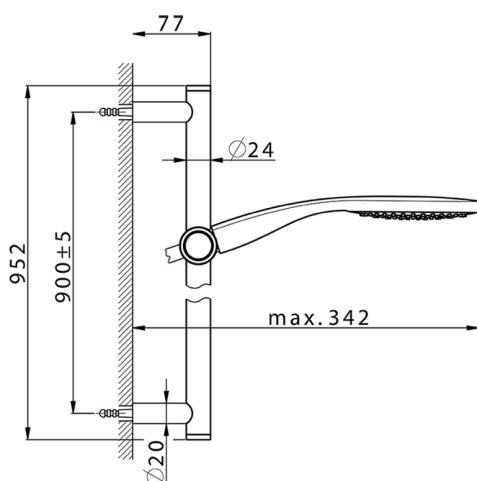

Conjunto ducha barra corrediza CHRONOS_CR003111

MODELO **CR003111**

Conjunto ducha barra corrediza, barra 90 cm latón Ø24 con soporte corredizo Latón, duchita una función Emotion Ø130 mm de ABS, flexible liso SUPREME 150 cm

ACABADOS DISPONIBLES

21 21 Cromo

2F 2F Níquel Cepillado

2Q 2Q Black Titanium

CARACTERÍSTICAS

2026-06-10