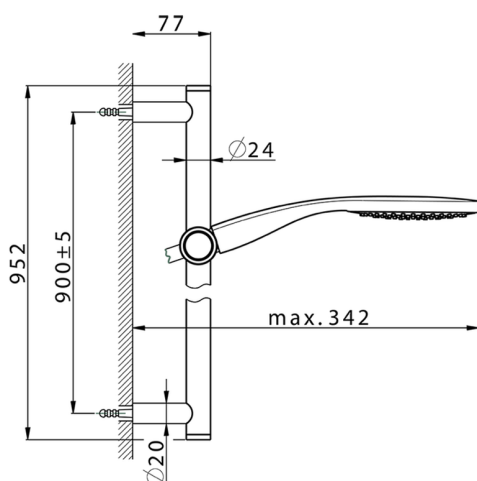

Conjunto ducha barra corrediza CHRONOS_CR003111

MODELO **CR003111**

Conjunto ducha barra corrediza, barra 90 cm latón Ø24 con soporte corredizo Latón, duchita una función Emotion Ø130 mm de ABS, flexible liso SUPREME 150 cm

ACABADOS DISPONIBLES

- 
21 21 Cromo
- 
2F 2F Níquel Cepillado
- 
2Q 2Q Black Titanium

CARACTERÍSTICAS

2026-06-17