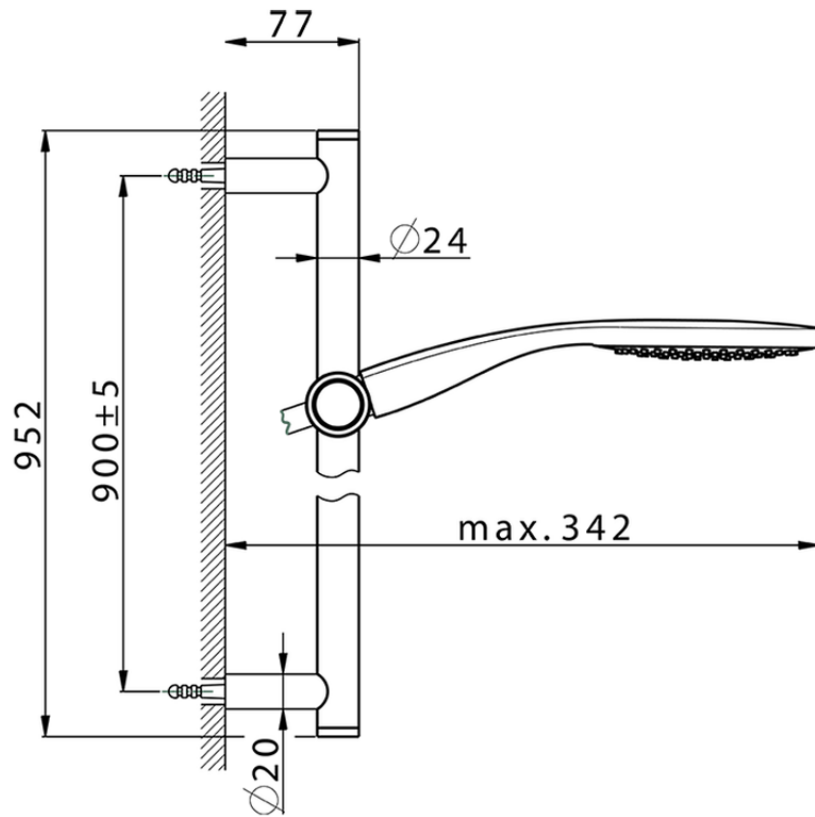

## Conjunto ducha barra corrediza CHRONOS\_CR003111

CR003111

<https://es.huberitalia.com/conjunto-ducha-barra-corrediza-chronos-cr003111>

2026-06-10