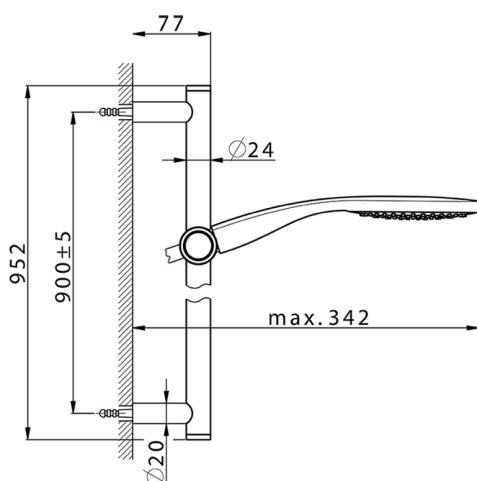

## Conjunto ducha barra corrediza CHRONOS\_CR003111

MODELO **CR003111**

Conjunto ducha barra corrediza, barra 90 cm latón Ø24 con soporte corredizo Latón, duchita una función Emotion Ø130 mm de ABS, flexible liso SUPREME 150 cm

ACABADOS DISPONIBLES

**21** 21 Cromo

**2F** 2F Níquel Cepillado

**2Q** 2Q Black Titanium

CARACTERÍSTICAS

2026-06-15