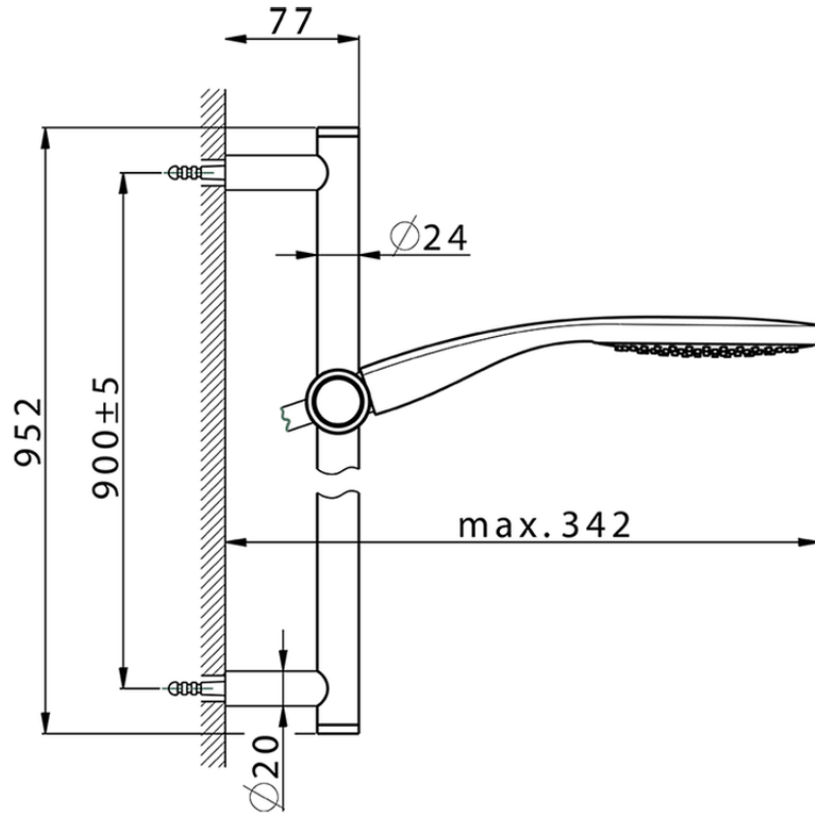

Conjunto ducha barra corrediza CHRONOS_CR003111

CR003111

<https://es.huberitalia.com/conjunto-ducha-barra-corrediza-chronos-cr003111>

2026-04-30