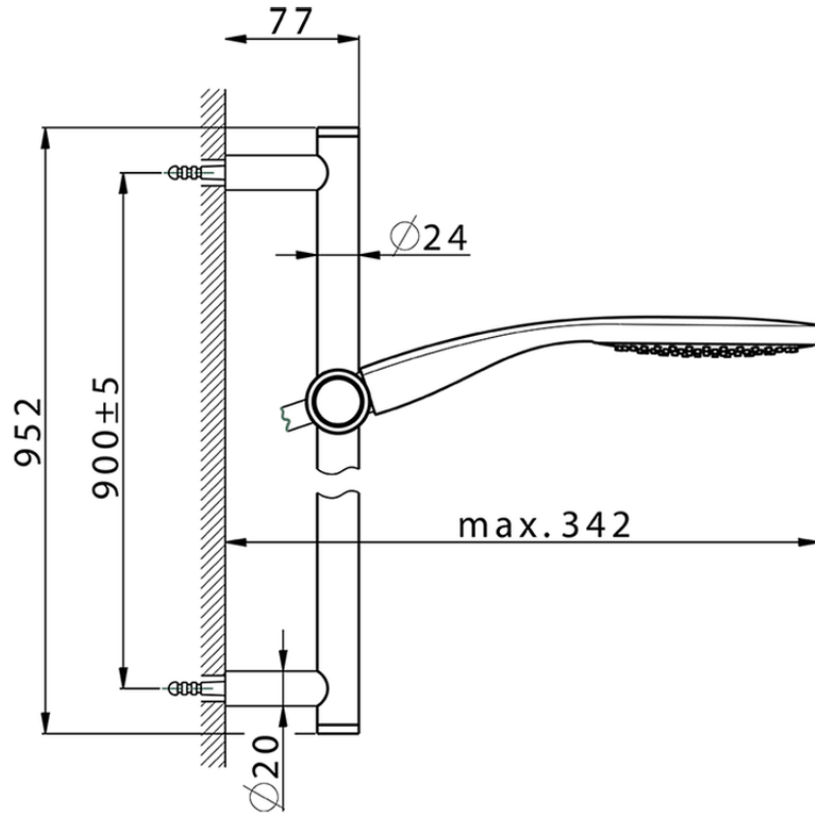

Conjunto ducha barra corrediza CHRONOS_CR003111

CR003111

<https://es.huberitalia.com/conjunto-ducha-barra-corrediza-chronos-cr003111>

2026-05-20