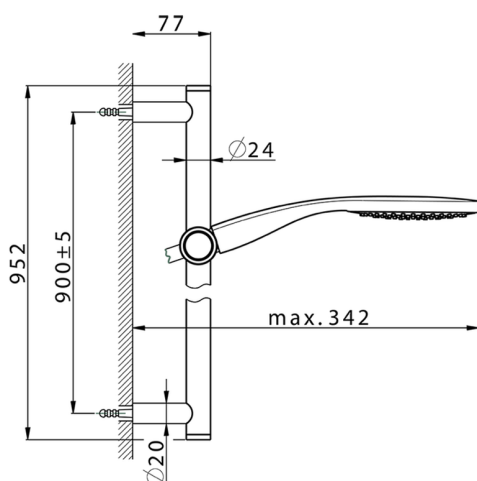

Conjunto ducha barra corrediza CHRONOS_CR003111

MODELO **CR003111**

Conjunto ducha barra corrediza, barra 90 cm latón Ø24 con soporte corredizo Latón, duchita una función Emotion Ø130 mm de ABS, flexible liso SUPREME 150 cm

ACABADOS DISPONIBLES

-  **21** 21 Cromo
-  **2F** 2F Níquel Cepillado
-  **2Q** 2Q Black Titanium

CARACTERÍSTICAS

2026-04-30