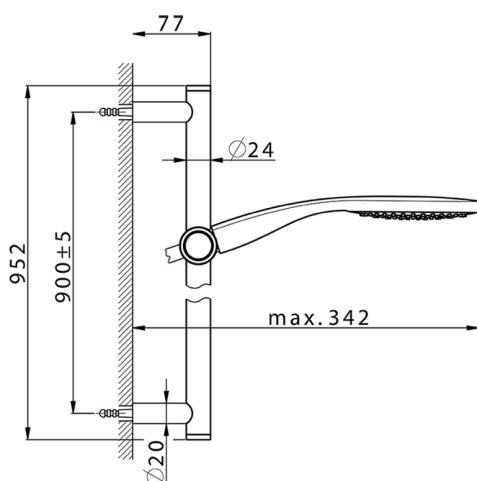

## Conjunto ducha barra corrediza CHRONOS\_CR003111

MODELO **CR003111**

Conjunto ducha barra corrediza, barra 90 cm latón Ø24 con soporte corredizo Latón, duchita una función Emotion Ø130 mm de ABS, flexible liso SUPREME 150 cm

ACABADOS DISPONIBLES

**21** 21 Cromo

**2F** 2F Níquel Cepillado

**2Q** 2Q Black Titanium

CARACTERÍSTICAS

2026-05-20