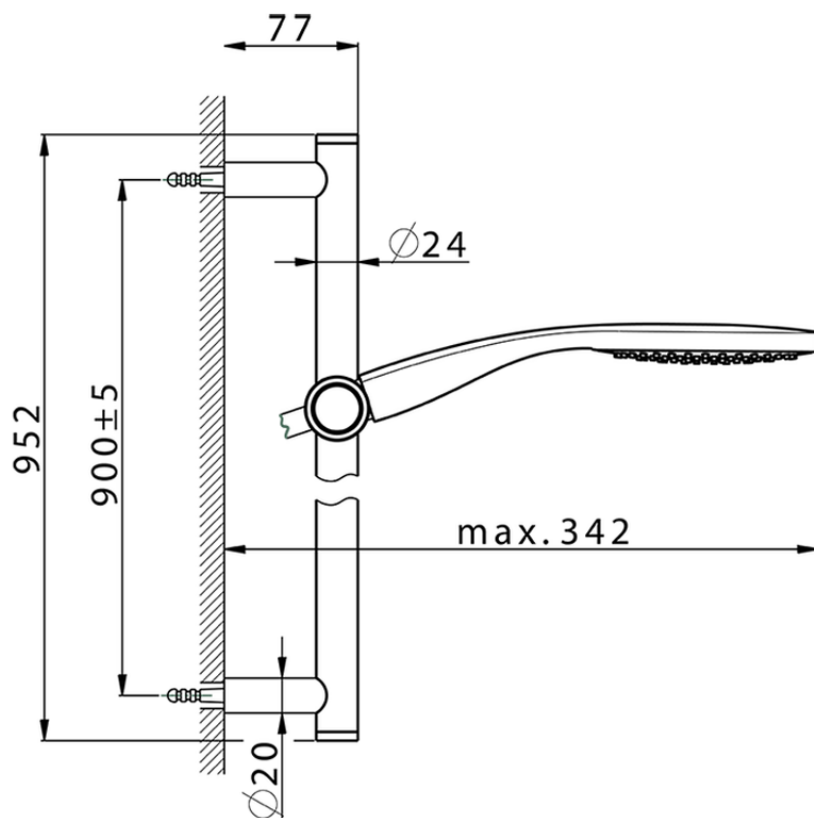

Conjunto ducha barra corrediza CHRONOS_CR003111

CR003111

<https://es.huberitalia.com/conjunto-ducha-barra-corrediza-chronos-cr003111>

2026-06-10