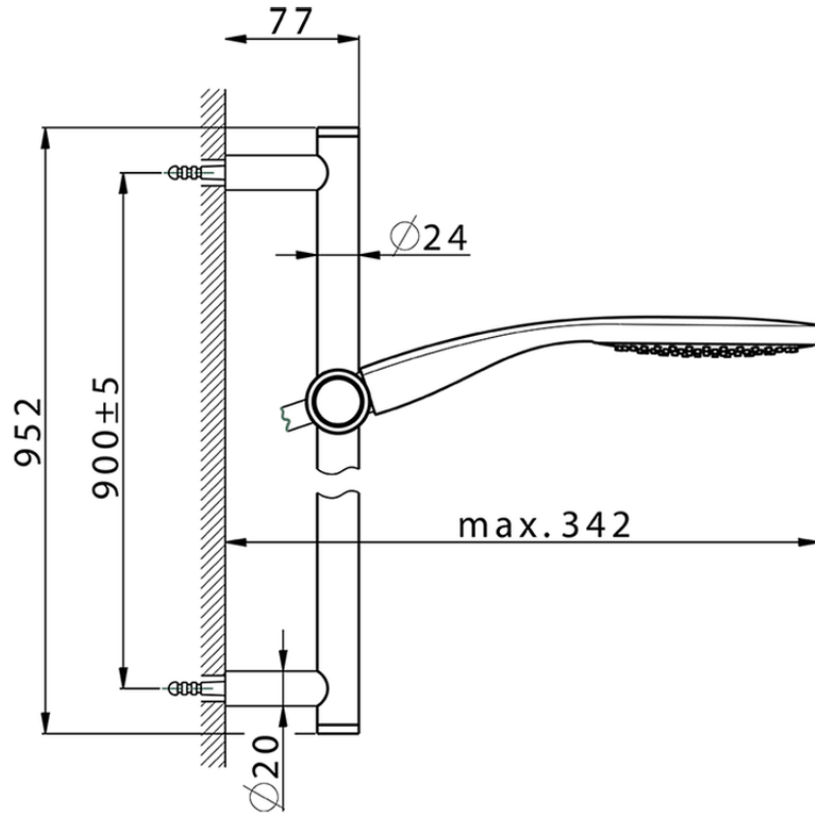

Conjunto ducha barra corrediza CHRONOS_CR003111

CR003111

<https://es.huberitalia.com/conjunto-ducha-barra-corrediza-chronos-cr003111>

2026-07-01