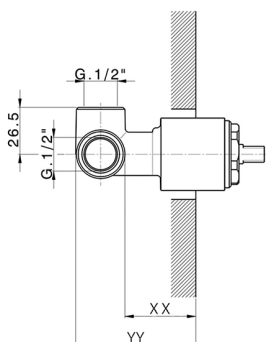

Parte externa monomando ducha empotrada HARLOCK_HC003000

MODELO **HC003000**

Parte externa monomando ducha empotrada, sin parte empotrada, para art. ZB005300

ACABADOS DISPONIBLES

-  **21** 21 Cromo
-  **2P** 2P Oro rosa
-  **2Q** 2Q Black Titanium
-  **40** 40 Negro Mate
-  **4Q** 4Q Blanco Mate
-  **6T** 6T Cromo/Negro Mate

CARACTERÍSTICAS

Instalación	Empotrado
Empotrado 1	ZB005300

Parte externa monomando ducha empotrada HARLOCK_HC003000

HC003000

<https://es.huberitalia.com/parte-externa-monomando-ducha-empotrada-harlock-hc003000>

Parte empotrada monomando ducha EMPOTRADO_ZB005300

MODELO **ZB005300**

Parte empotrada monomando ducha, ducha empotrada 1/2", sin parte externa

ACABADOS DISPONIBLES

04 04 Sin Acabado

CARACTERÍSTICAS

Instalación	Empotrado
Recambio Cartucho	ZZ94035000
Cartucho Monomando 35 mm	
Empotrado	1

Piastra/Plate/Plaque/Platte/Placa
 2-3mm: XX 27-47 YY 54-74
 10mm: XX 16-40 YY 43-68

2024-11-23