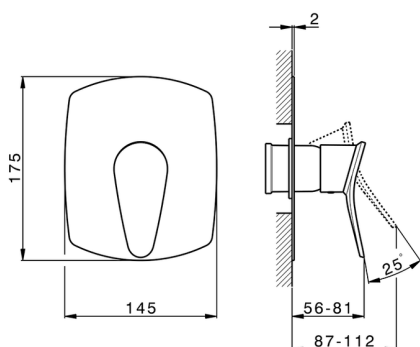

Parte externa monomando ducha empotrada HARLOCK_HC003000

MODELO **HC003000**

Parte externa monomando ducha empotrada, sin parte empotrada, para art. ZB005300

ACABADOS DISPONIBLES

-  **21** 21 Cromo
-  **2P** 2P Oro rosa
-  **2Q** 2Q Black Titanium
-  **40** 40 Negro Mate
-  **4Q** 4Q Blanco Mate
-  **6T** 6T Cromo/Negro Mate

CARACTERÍSTICAS

Instalación	Empotrado
Empotrado 1	ZB005300

Parte externa monomando ducha empotrada HARLOCK_HC003000

HC003000

<https://es.huberitalia.com/parte-externa-monomando-ducha-empotrada-harlock-hc003000>

Parte empotrada monomando ducha EMPOTRADO_ZB005300

MODELO **ZB005300**

Parte empotrada monomando ducha, ducha empotrada 1/2", sin parte externa

ACABADOS DISPONIBLES

04 04 Sin Acabado

CARACTERÍSTICAS

Instalación	Empotrado
Recambio Cartucho	ZZ94035000
Cartucho Monomando 35 mm	
Empotrado	1

Piastra/Plate/Plaque/Platte/Placa
 2-3mm: XX 27-47 YY 54-74
 10mm: XX 16-40 YY 43-68

2024-11-23