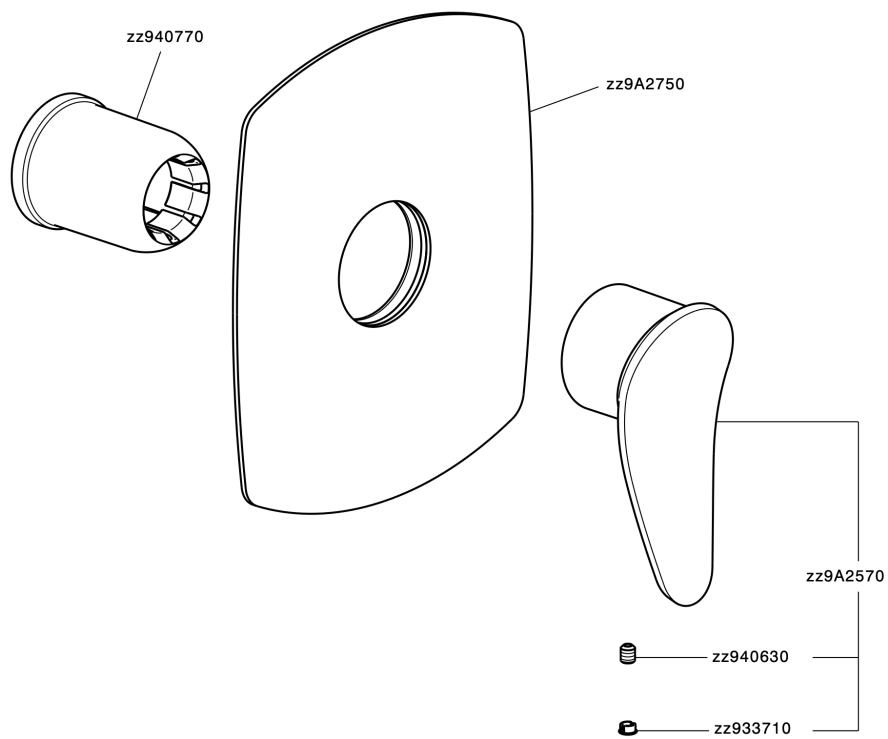

Parte externa monomando ducha empotrada HARLOCK_HC003000

MODELO **HC003000**

Parte externa monomando ducha empotrada, sin parte empotrada, para art. ZB005300

ACABADOS DISPONIBLES

-  **21** 21 Cromo
-  **2P** 2P Oro rosa
-  **2Q** 2Q Black Titanium
-  **40** 40 Negro Mate
-  **4Q** 4Q Blanco Mate
-  **6T** 6T Cromo/Negro Mate

CARACTERÍSTICAS

Instalación	Empotrado
Empotrado 1	ZB005300

Parte externa monomando ducha empotrada HARLOCK_HC003000

HC003000

<https://es.huberitalia.com/parte-externa-monomando-ducha-empotrada-harlock-hc003000>

Parte empotrada monomando ducha EMPOTRADO_ZB005300

MODELO **ZB005300**

Parte empotrada monomando ducha, ducha empotrada 1/2", sin parte externa

ACABADOS DISPONIBLES

04 04 Sin Acabado

CARACTERÍSTICAS

Instalación	Empotrado
Recambio Cartucho	ZZ94035000
Cartucho Monomando 35 mm	
Empotrado	1

Piastra/Plate/Plaque/Platte/Placa
 2-3mm: XX 27-47 YY 54-74
 10mm: XX 16-40 YY 43-68

2024-11-23