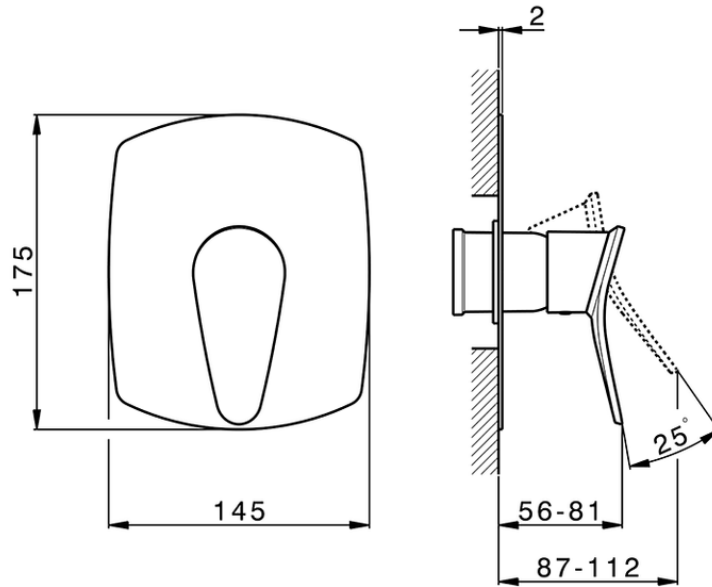

Parte externa monomando ducha empotrada HARLOCK_HC003000

HC003000

<https://es.huberitalia.com/parte-externa-monomando-ducha-empotrada-harlock-hc003000>

Piastra/Plate/Plaque/Platte/Placa

2-3mm: XX 27-47 YY 54-74

10mm: XX 16-40 YY 43-68

ZB005300

<https://es.huberitalia.com/parte-empotrada-monomando-ducha-empotrado-zb005300>

2024-11-23