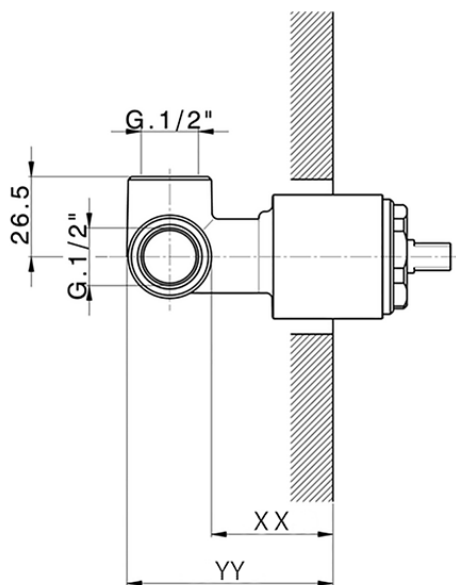

Parte externa monomando ducha empotrada HARLOCK_HC003000

HC003000

<https://es.huberitalia.com/parte-externa-monomando-ducha-empotrada-harlock-hc003000>

Piastra/Plate/Plaque/Platte/Placa

2-3mm: XX 27-47 YY 54-74

10mm: XX 16-40 YY 43-68

ZB005300

<https://es.huberitalia.com/parte-empotrada-monomando-ducha-empotrado-zb005300>

2024-11-23