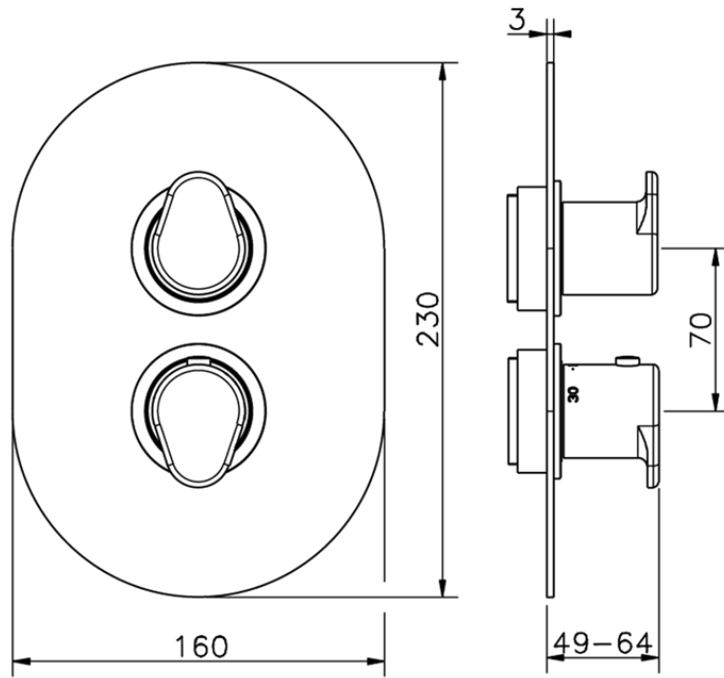

## Parte externa termostático ducha emp. 2 salidas LEVITY\_LY018100

LY018100

<https://es.huberitalia.com/parte-externa-termostatico-ducha-emp-2-salidas-levity-ly018100>

## Piastra/Plate/Plaque/Platte/Placa

2-3mm: XX 25-40 YY 76-91

10 mm: XX 16-31 YY 65-80

ZB018101

<https://es.huberitalia.com/parte-empotrada-termostatico-ducha-2-salidas-empotrado-zb018101>

2026-06-13