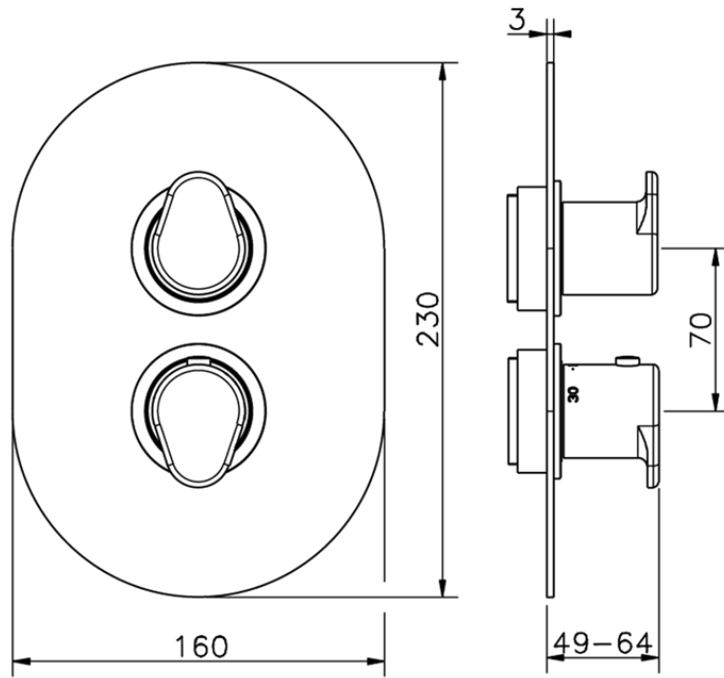

Parte externa termostático ducha emp. 2 salidas LEVITY_LY018100

LY018100

<https://es.huberitalia.com/parte-externa-termostatico-ducha-emp-2-salidas-levity-ly018100>

Piastra/Plate/Plaque/Platte/Placa

2-3mm: XX 25-40 YY 76-91

10 mm: XX 16-31 YY 65-80