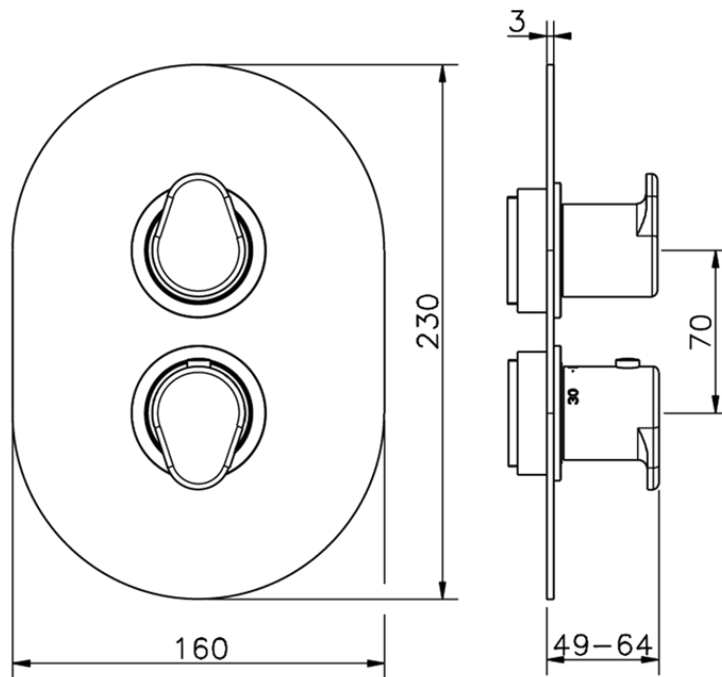

## Parte externa termostático ducha emp. 2 salidas LEVITY\_LY018100

LY018100

<https://es.huberitalia.com/parte-externa-termostatico-ducha-emp-2-salidas-levity-ly018100>

## Piastra/Plate/Plaque/Platte/Placa

2-3mm: XX 25-40 YY 76-91

10 mm: XX 16-31 YY 65-80

ZB018101

<https://es.huberitalia.com/parte-empotrada-termostatico-ducha-2-salidas-empotrado-zb018101>

2026-05-20