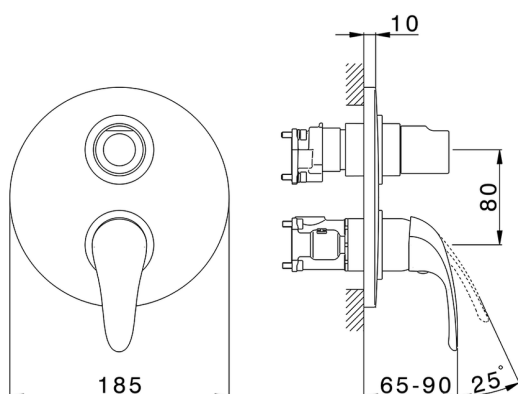

Conjunto Monomando para One-Box NORMA_NM0BM030

MODELO **NM0BM030**

Conjunto Monomando para One-Box, con desviador 2-3 salidas, profundidad mínima de instalación 67 mm, sin parte empotrada, para art. ZB00B030-ZB00B031

ACABADOS DISPONIBLES

CARACTERÍSTICAS

Recambio Cartucho **ZZ97179000**

Cartucho Monomando 35 mm

Instalación **Empotrado**

Empotrado 2 **ZB00B031**

ZB00B030

Conjunto Monomando para One-Box NORMA_NM0BM030

NM0BM030

<https://es.huberitalia.com/conjunto-monomando-para-one-box-norma-nm0bm030>

One-Box Universal para empotrado ONE BOX_ZB00B031

MODELO **ZB00B031**

One-Box Universal para empotrado, para termostático o monomando 1 o 2 o 3 salidas, sin parte externa, con silenciadores, con junta para sellado