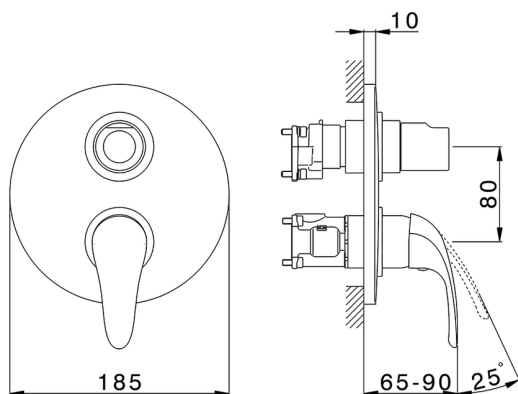

## Conjunto Monomando para One-Box NORMA\_NM0BM030

MODELO **NM0BM030**

Conjunto Monomando para One-Box, con desviador 2-3 salidas, profundidad mínima de instalación 67 mm, sin parte empotrada, para art. ZB00B030-ZB00B031

ACABADOS DISPONIBLES

**21** 21 Cromo

CARACTERÍSTICAS

Recambio Cartucho **ZZ97179000**

**Cartucho Monomando 35 mm**

Instalación **Empotrado**

Empotrado 2 **ZB00B031**

**ZB00B030**