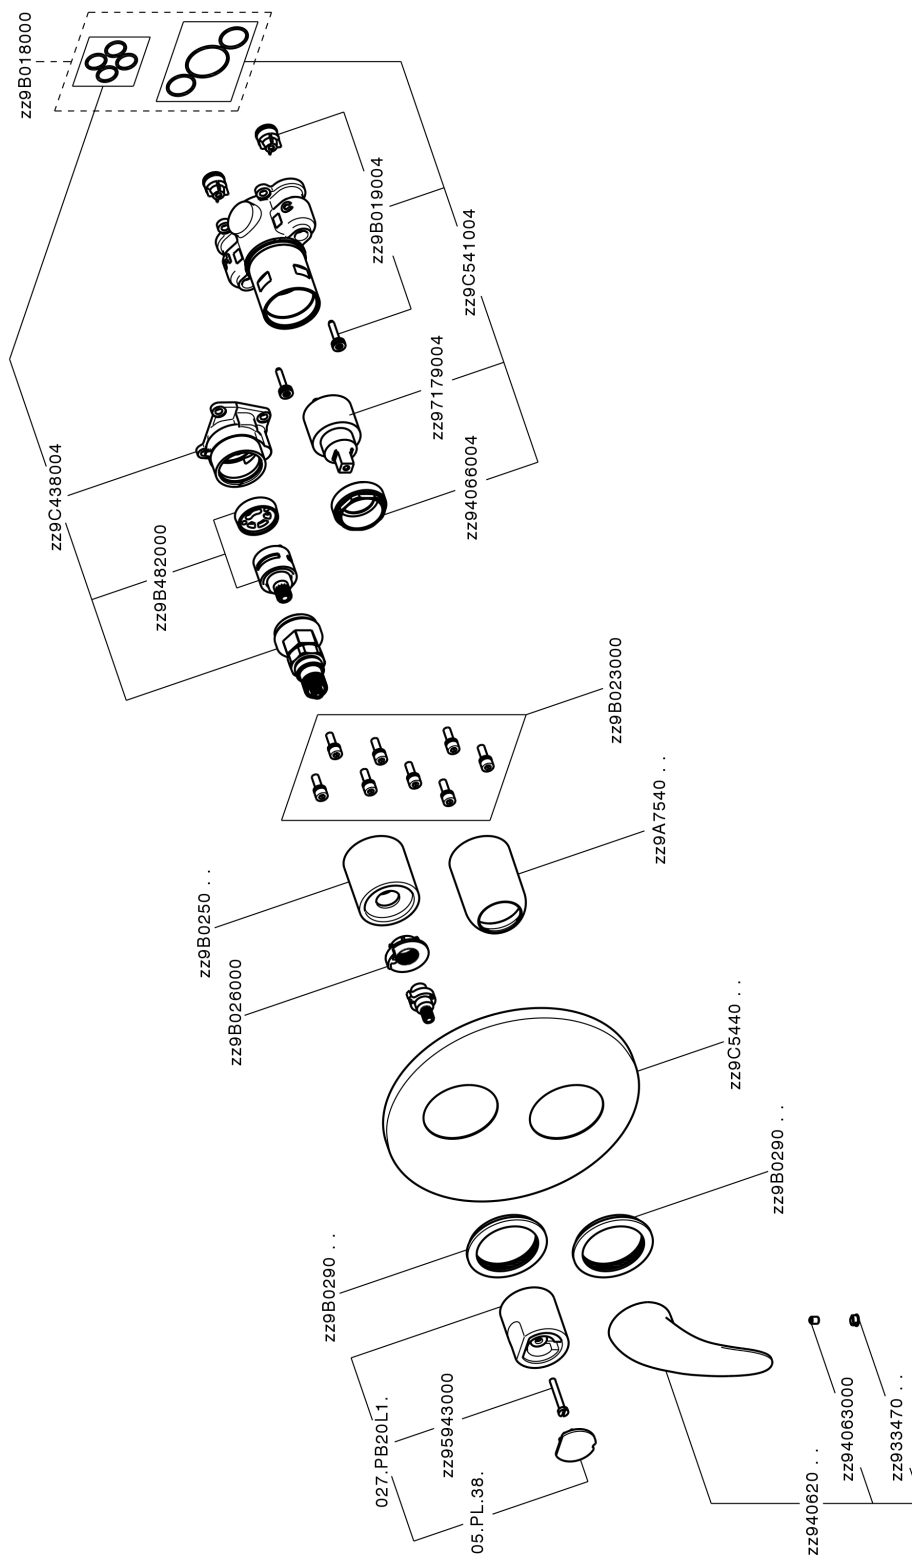

## Conjunto Monomando para One-Box NORMA\_NM0BM030

MODELO **NM0BM030**

Conjunto Monomando para One-Box, con desviador 2-3 salidas, profundidad mínima de instalación 67 mm, sin parte empotrada, para art. ZB00B030-ZB00B031

ACABADOS DISPONIBLES

**21** 21 Cromo

CARACTERÍSTICAS

Recambio Cartucho **ZZ97179000**

**Cartucho Monomando 35 mm**

Instalación **Empotrado**

Empotrado 2 **ZB00B031**

**ZB00B030**

## One-Box Universal para empotrado ONE BOX\_ZB00B031

MODELO **ZB00B031**

One-Box Universal para empotrado, para termostático o monomando 1 o 2 o 3 salidas, sin parte externa, con silenciadores, con junta para sellado