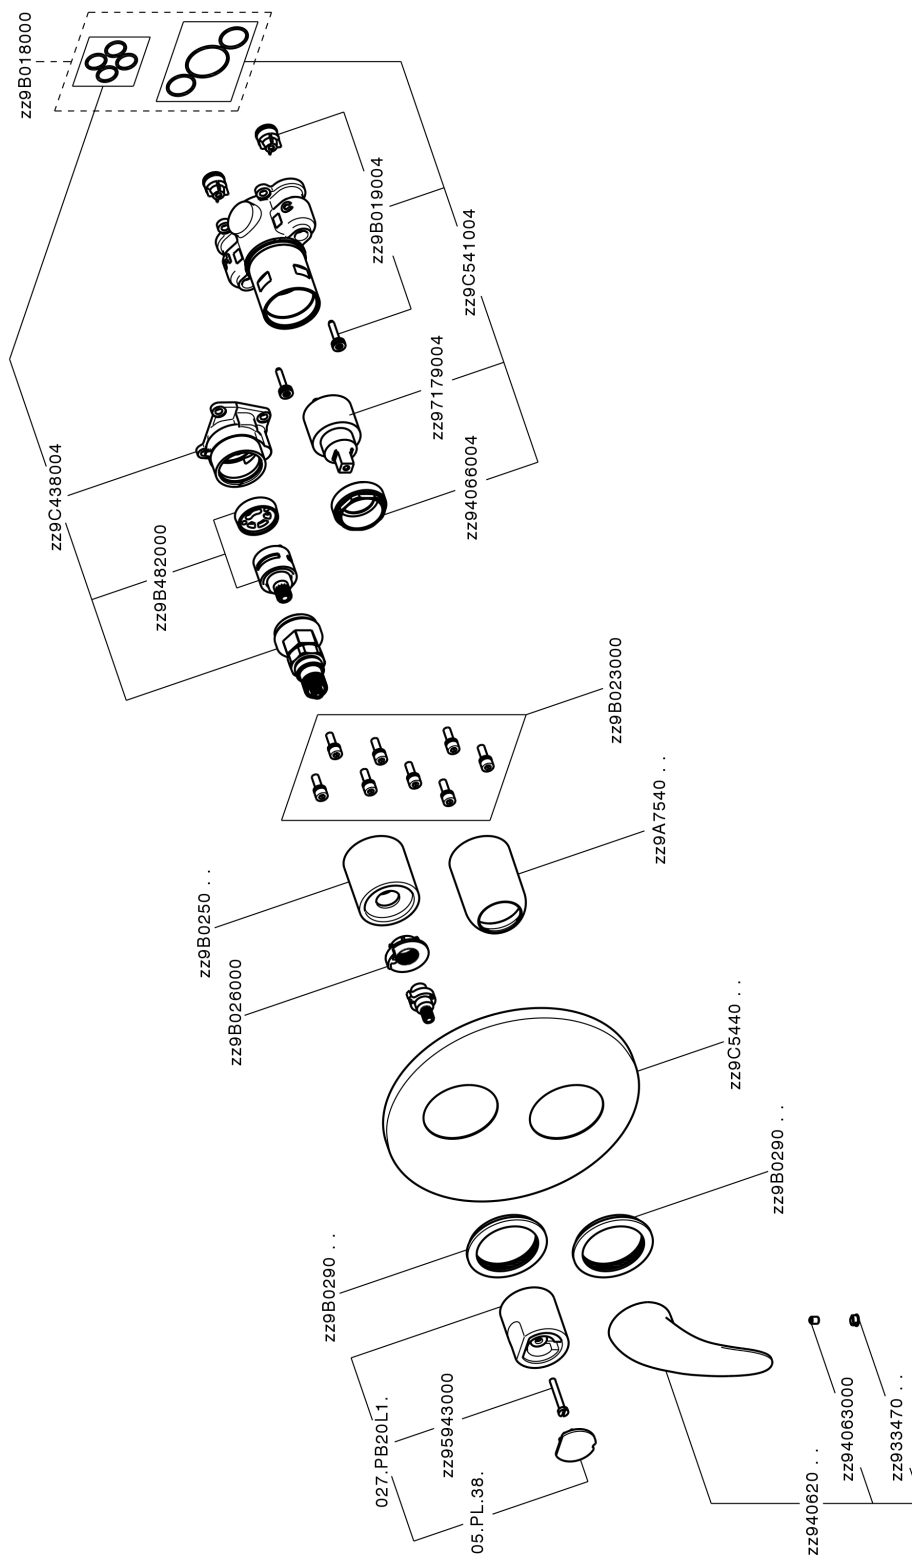

Conjunto Monomando para One-Box NORMA_NM0BM030

MODELO **NM0BM030**

Conjunto Monomando para One-Box, con desviador 2-3 salidas, profundidad mínima de instalación 67 mm, sin parte empotrada, para art. ZB00B030-ZB00B031

ACABADOS DISPONIBLES

CARACTERÍSTICAS

Recambio Cartucho **ZZ97179000**

Cartucho Monomando 35 mm

Instalación **Empotrado**

Empotrado 2 **ZB00B031**

ZB00B030

Conjunto Monomando para One-Box NORMA_NM0BM030

NM0BM030

<https://es.huberitalia.com/conjunto-monomando-para-one-box-norma-nm0bm030>

One-Box Universal para empotrado ONE BOX_ZB00B031

MODELO **ZB00B031**

One-Box Universal para empotrado, para termostático o monomando 1 o 2 o 3 salidas, sin parte externa, con silenciadores, con junta para sellado

ACABADOS DISPONIBLES

CARACTERÍSTICAS

Empotrado **1**
 Instalación **Empotrado**

Termostático

El Termostático Huber es tu gestor personal del agua, ayudándote a manejar, controlar y ahorrar agua y energía.