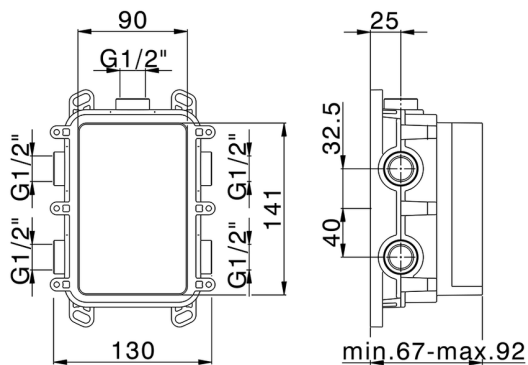

Termostático

El Termostático Huber es tu gestor personal del agua, ayudándote a manejar, controlar y ahorrar agua y energía.

2026-06-13