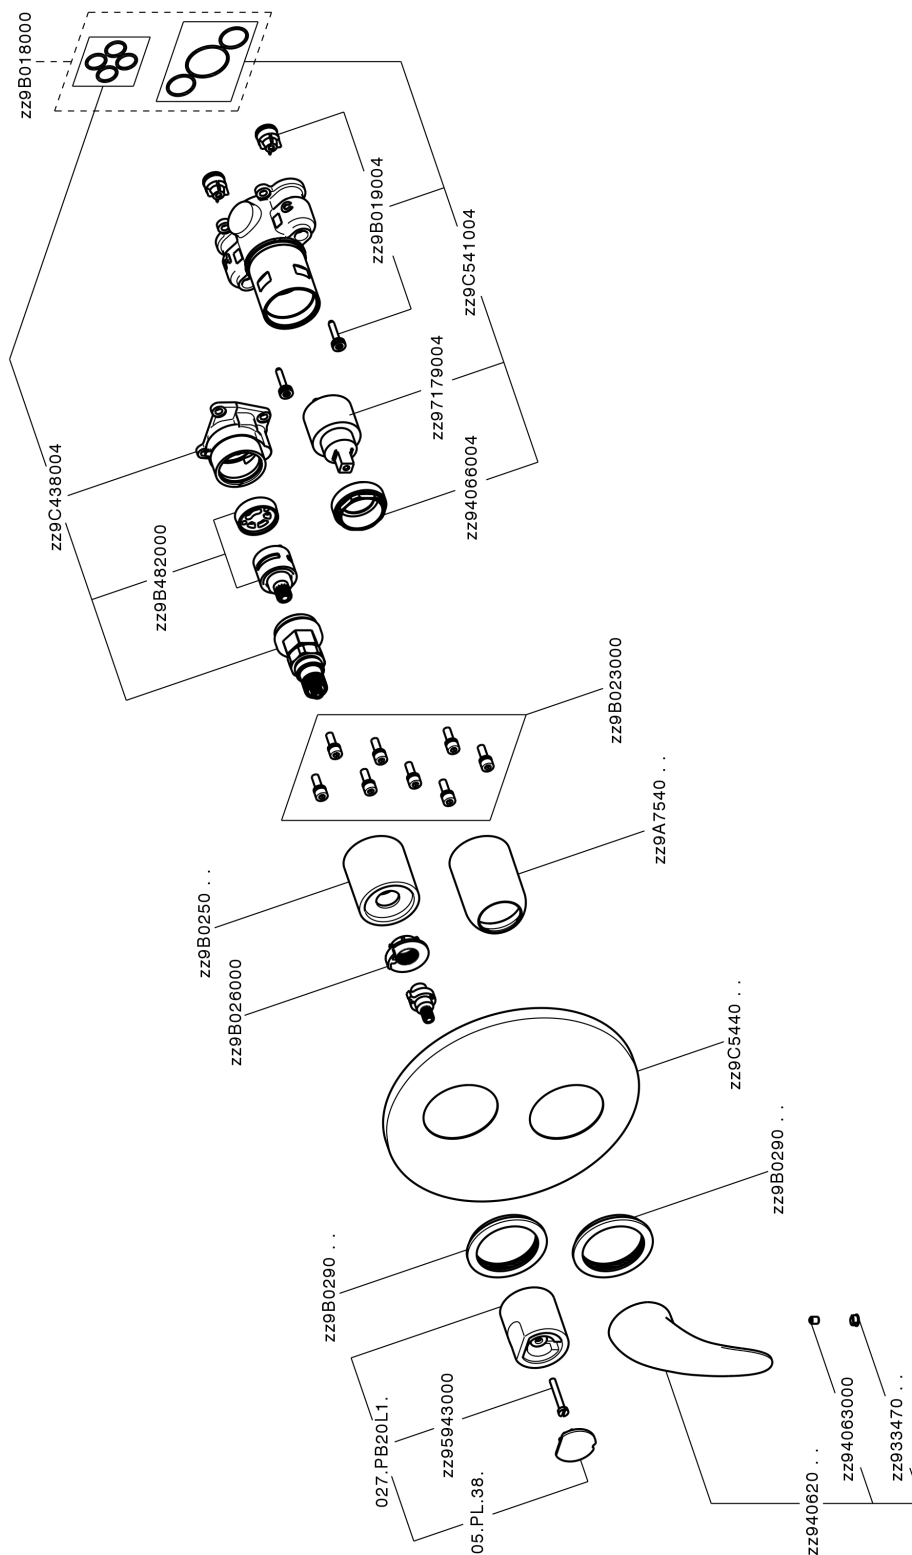

## Conjunto Monomando para One-Box NORMA\_NM0BM030

NM0BM030

<https://es.huberitalia.com/conjunto-monomando-para-one-box-norma-nm0bm030>

## One-Box Universal para empotrado ONE BOX\_ZB00B031

ZB00B031

<https://es.huberitalia.com/one-box-universal-para-empotrado-one-box-zb00b031>

## One-Box Universal para empotrado ONE BOX\_ZB00B030

ZB00B030

<https://es.huberitalia.com/one-box-universal-para-empotrado-one-box-zb00b030>

2026-06-14