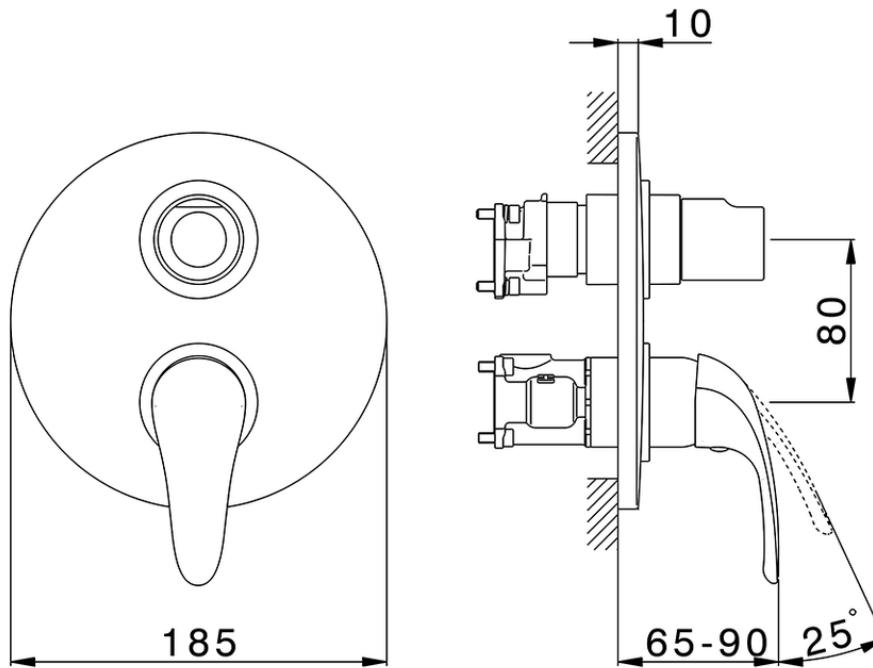

Conjunto Monomando para One-Box NORMA_NM0BM030

NM0BM030

<https://es.huberitalia.com/conjunto-monomando-para-one-box-norma-nm0bm030>

ZB00B031

<https://es.huberitalia.com/one-box-universal-para-empotrado-one-box-zb00b031>

ZB00B030

<https://es.huberitalia.com/one-box-universal-para-empotrado-one-box-zb00b030>

2026-05-20