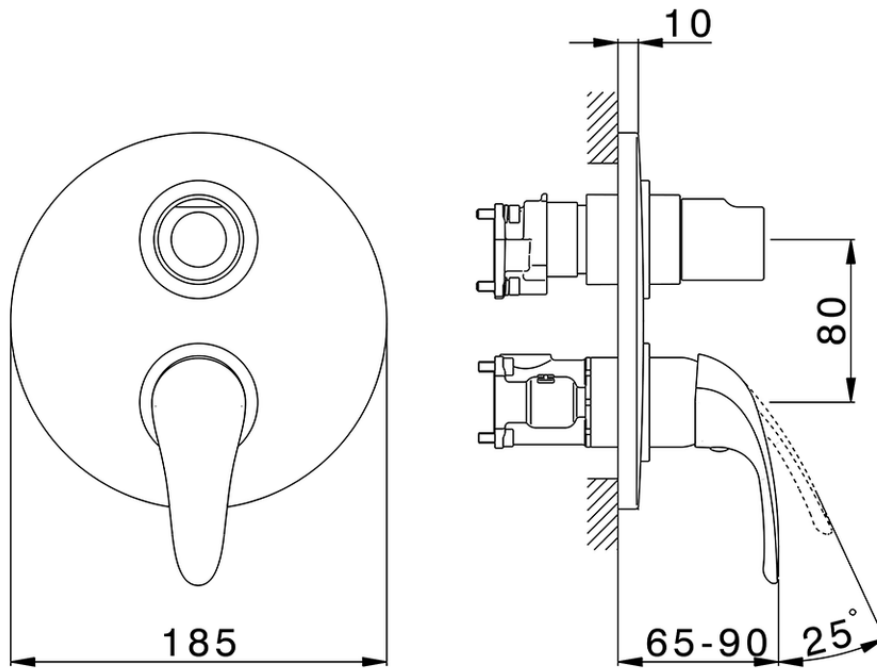

Conjunto Monomando para One-Box NORMA_NM0BM030

NM0BM030

<https://es.huberitalia.com/conjunto-monomando-para-one-box-norma-nm0bm030>

ZB00B031

<https://es.huberitalia.com/one-box-universal-para-empotrado-one-box-zb00b031>

ZB00B030

<https://es.huberitalia.com/one-box-universal-para-empotrado-one-box-zb00b030>

2026-06-15