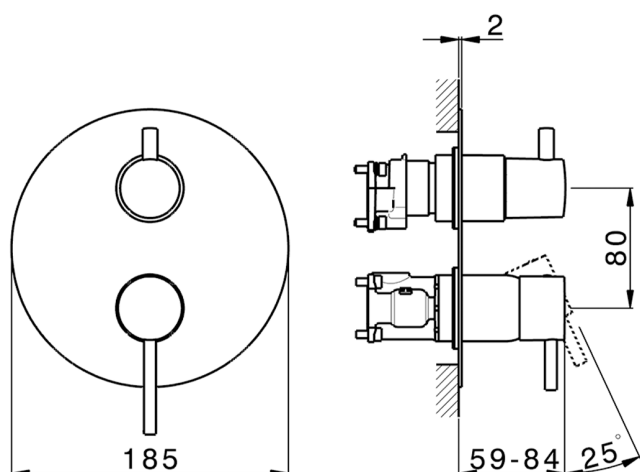

Conjunto Monomando para One-Box M32_MT0BM030

MODELO **MT0BM030**

Conjunto Monomando para One-Box, con desviador 2-3 salidas, profundidad mínima de instalación 67 mm, sin parte empotrada, para art. ZB00B030-ZB00B031

ACABADOS DISPONIBLES

-  **21** 21 Cromo
-  **26** 26 Cobre Viejo
-  **2F** 2F Níquel Cepillado
-  **2W** 2W Oro Cepillado
-  **40** 40 Negro Mate
-  **4Q** 4Q Blanco Mate

CARACTERÍSTICAS

Recambio Cartucho **ZZ97179000**
 Instalación **Empotrado**
 Empotrado 2 **ZB00B031**
ZB00B030

One-Box Universal para empotrado ONE BOX_ZB00B030

MODELO **ZB00B030**

One-Box Universal para empotrado, para termostático o monomando 1 o 2 o 3 salidas, sin parte externa, sin silenciadores, con junta para sellado