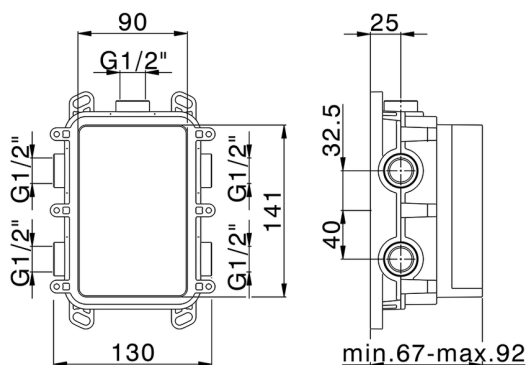

Termostático

El Termostático Huber es tu gestor personal del agua, ayudándote a manejar, controlar y ahorrar agua y energía.

2024-09-20