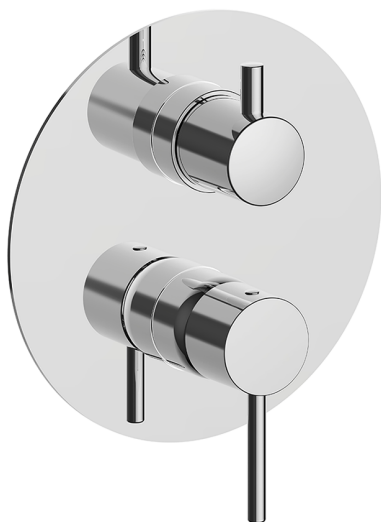

Conjunto Monomando para One-Box M32_MT0BM030

MODELO **MT0BM030**

Conjunto Monomando para One-Box, con desviador 2-3 salidas, profundidad mínima de instalación 67 mm, sin parte empotrada, para art. ZB00B030-ZB00B031

ACABADOS DISPONIBLES

-  **21** 21 Cromo
-  **26** 26 Cobre Viejo
-  **2F** 2F Níquel Cepillado
-  **2W** 2W Oro Cepillado
-  **40** 40 Negro Mate
-  **4Q** 4Q Blanco Mate

CARACTERÍSTICAS

Recambio Cartucho **ZZ97179000**
 Instalación **Empotrado**
 Empotrado 2 **ZB00B031**
ZB00B030

One-Box Universal para empotrado ONE BOX_ZB00B030

MODELO **ZB00B030**

One-Box Universal para empotrado, para termostático o monomando 1 o 2 o 3 salidas, sin parte externa, sin silenciadores, con junta para sellado

ACABADOS DISPONIBLES

04 04 Sin Acabado

CARACTERÍSTICAS

Empotrado **1**
 Instalación **Empotrado**

Termostático

El Termostático Huber es tu gestor personal del agua, ayudándote a manejar, controlar y ahorrar agua y energía.