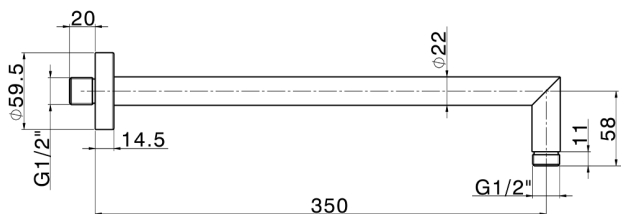

Brazo ducha SHOWER_SS013380

MODELO **SS013380**

Brazo ducha, L.350 mm D.20,5 mm, Latón

ACABADOS DISPONIBLES

- **21** 21 Cromo
- **2B** 2B Níquel Brillo
- **2P** 2P Oro rosa
- **40** 40 Negro Mate
- **4Q** 4Q Blanco Mate
- **2W** 2W Oro Cepillado

CARACTERÍSTICAS

2024-11-23