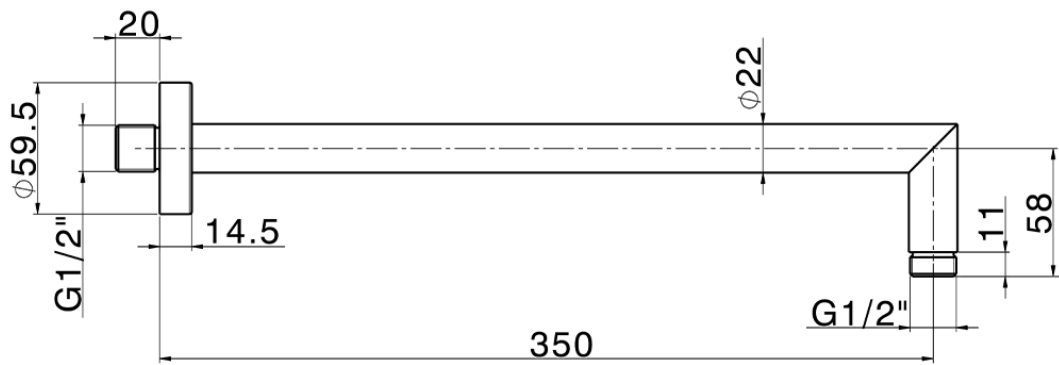

## Brazo ducha SHOWER\_SS013380

SS013380

<https://es.huberitalia.com/brazo-ducha-shower-ss013380>

2024-11-23