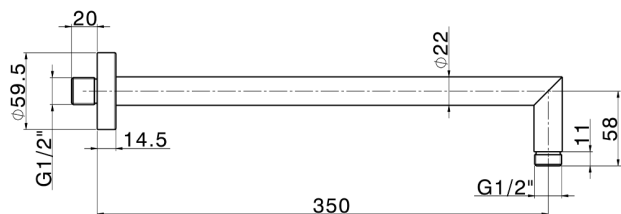

Brazo ducha SHOWER_SS013380

MODELO **SS013380**

Brazo ducha, L.350 mm D.20,5 mm, Latón

ACABADOS DISPONIBLES

- **21** 21 Cromo
- **2B** 2B Níquel Brillo
- **2P** 2P Oro rosa
- **40** 40 Negro Mate
- **4Q** 4Q Blanco Mate
- **2W** 2W Oro Cepillado

CARACTERÍSTICAS

2024-11-24