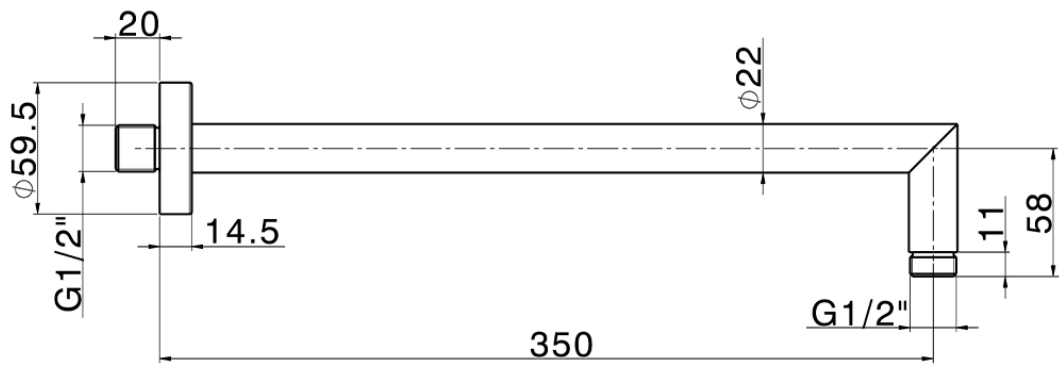

## Brazo ducha SHOWER\_SS013380

SS013380

<https://es.huberitalia.com/brazo-ducha-shower-ss013380>

2024-11-21