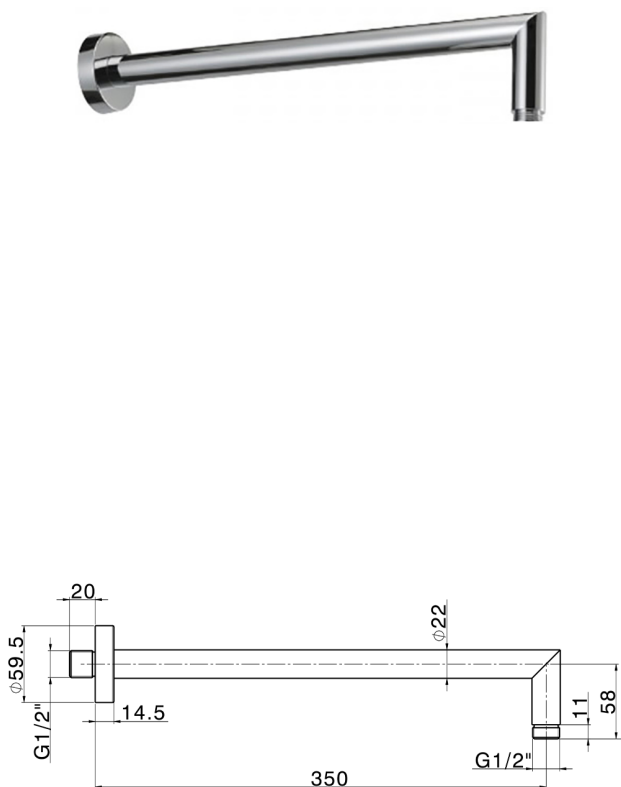

Brazo ducha SHOWER_SS013380

MODELO **SS013380**

Brazo ducha, L.350 mm D.20,5 mm, Latón

ACABADOS DISPONIBLES

- **21** 21 Cromo
- **2B** 2B Níquel Brillo
- **2P** 2P Oro rosa
- **40** 40 Negro Mate
- **4Q** 4Q Blanco Mate
- **2W** 2W Oro Cepillado

CARACTERÍSTICAS

2024-11-21