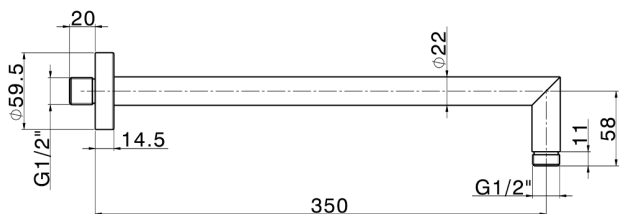

Brazo ducha SHOWER_SS013380

MODELO **SS013380**

Brazo ducha, L.350 mm D.20,5 mm, Latón

ACABADOS DISPONIBLES

- **21** 21 Cromo
- **2B** 2B Níquel Brillo
- **2P** 2P Oro rosa
- **40** 40 Negro Mate
- **4Q** 4Q Blanco Mate
- **2W** 2W Oro Cepillado

CARACTERÍSTICAS

2024-11-21