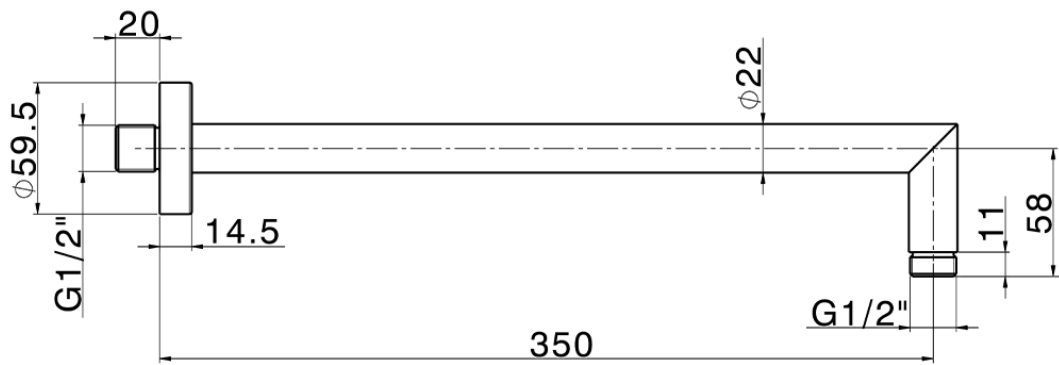

Brazo ducha SHOWER_SS013380

SS013380

<https://es.huberitalia.com/brazo-ducha-shower-ss013380>

2024-11-21