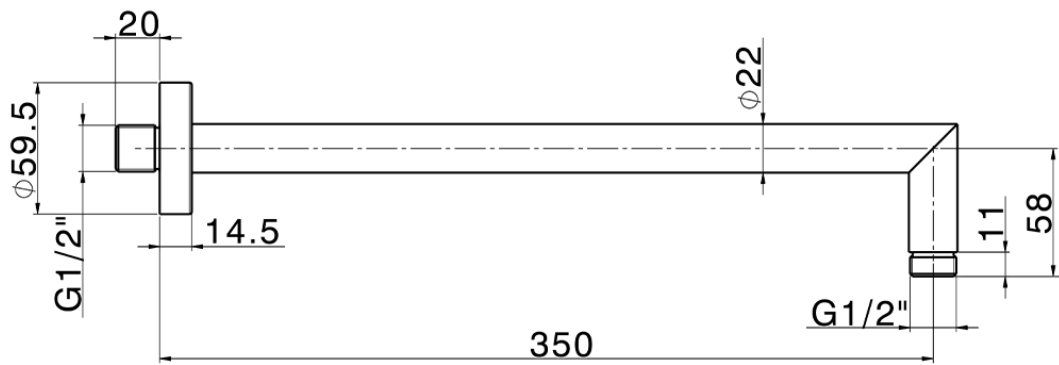

## Brazo ducha SHOWER\_SS013380

SS013380

<https://es.huberitalia.com/brazo-ducha-shower-ss013380>

2024-11-21