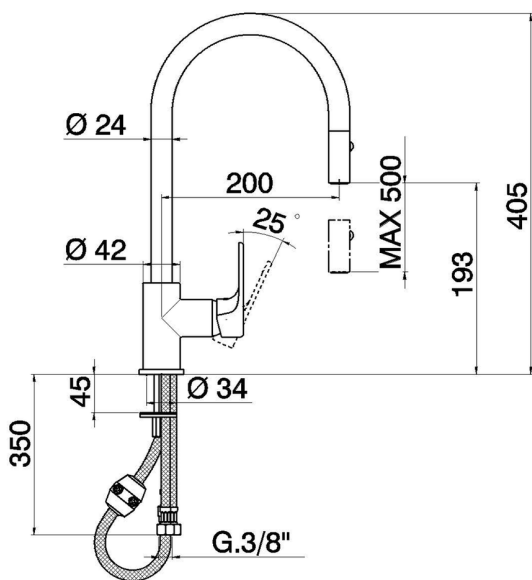

Fregadero monomando EnergySave ducha extraible KITCHEN_AH000575

MODELO **AH000575**

Fregadero monomando EnergySave ducha extraible, caño giratorio, duchita 2 funciones, flexible de nylon 175 cm

ACABADOS DISPONIBLES

-  **21** 21 Cromo
-  **2F** 2F Níquel Cepillado
-  **40** 40 Negro Mate

CARACTERÍSTICAS

Recambio Cartucho **ZZ95409000**

Cartucho Monomando 35 mm

EcoStop

La función EcoStop limita el caudal del agua aproximadamente el 50% de la salida máxima con una leve resistencia en la maneta. Basta con empujar ligeramente más allá de la mitad del tope sólo cuando se requiera la salida máxima de agua. Esto permitirá ahorrar hasta un 50% de agua.

EnergySave

Gracias al dispositivo EnergySave, si se acciona la maneta en la posición central únicamente saldrá agua fría, de modo que el calentador de agua no se pondrá en marcha y no se desperdiciará agua caliente, lo que supone un ahorro considerable de energía y costes. La temperatura puede ajustarse girando la maneta hacia la izquierda hasta alcanzar la temperatura deseada.