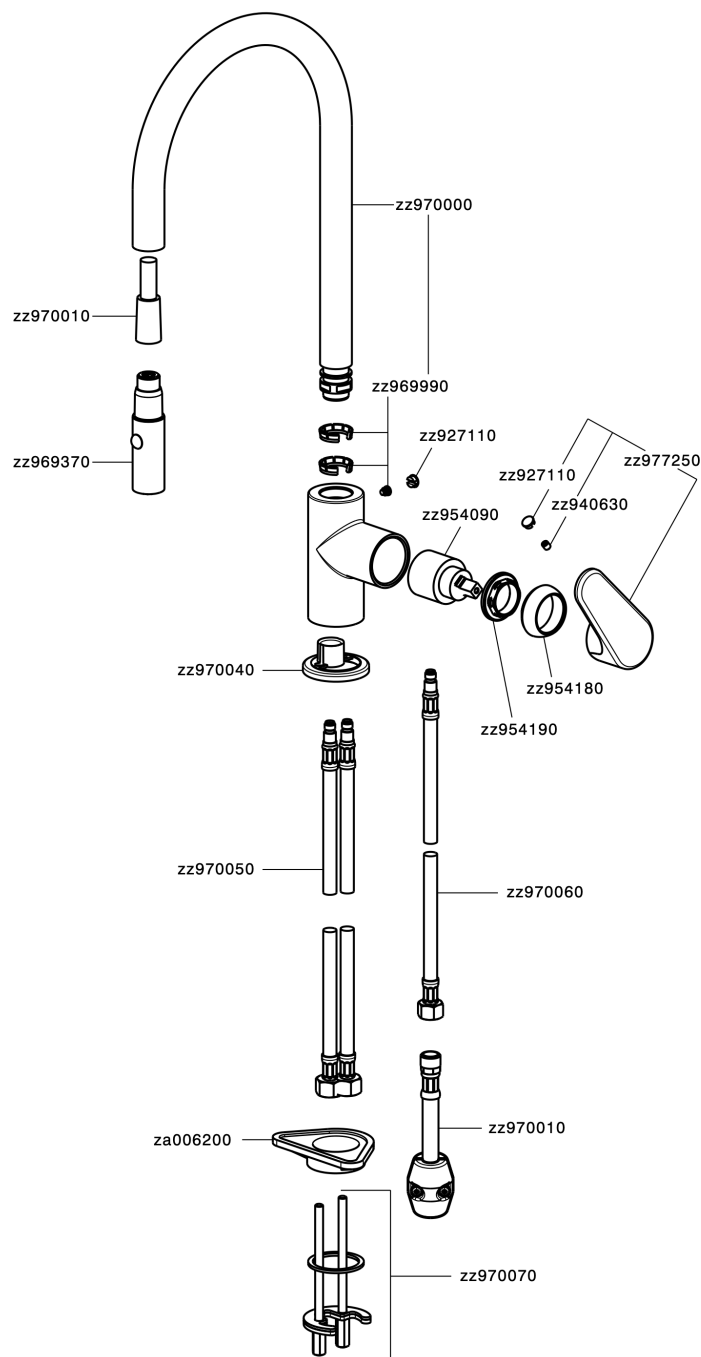

Fregadero monomando EnergySave ducha extraible KITCHEN_AH000575

AH000575

<https://es.huberitalia.com/fregadero-monomando-energysave-ducha-extraible-kitchen-ah000575>

2025-02-22